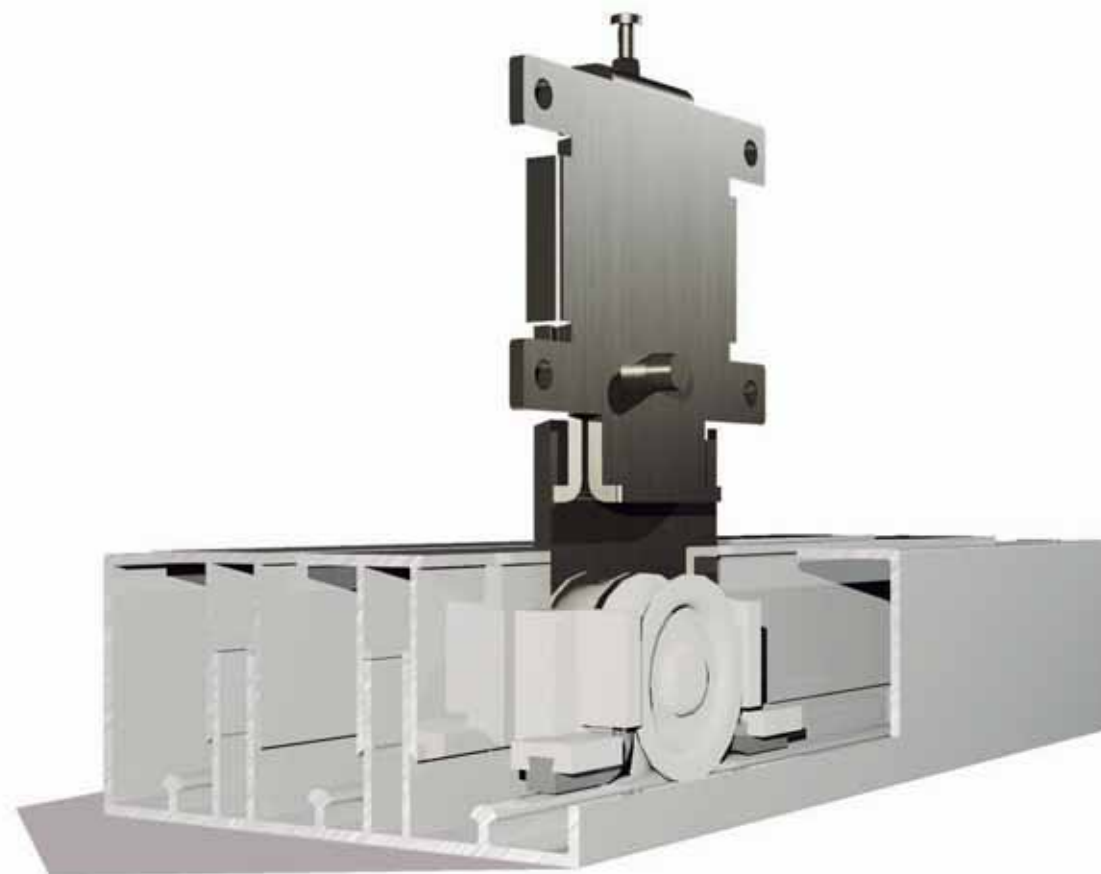

SUPERIOR: 78 x 40 mm
INFERIOR: 78 x 40 mm

SUPERIOR: 88 x 40 mm
INFERIOR: 88 x 40 mm