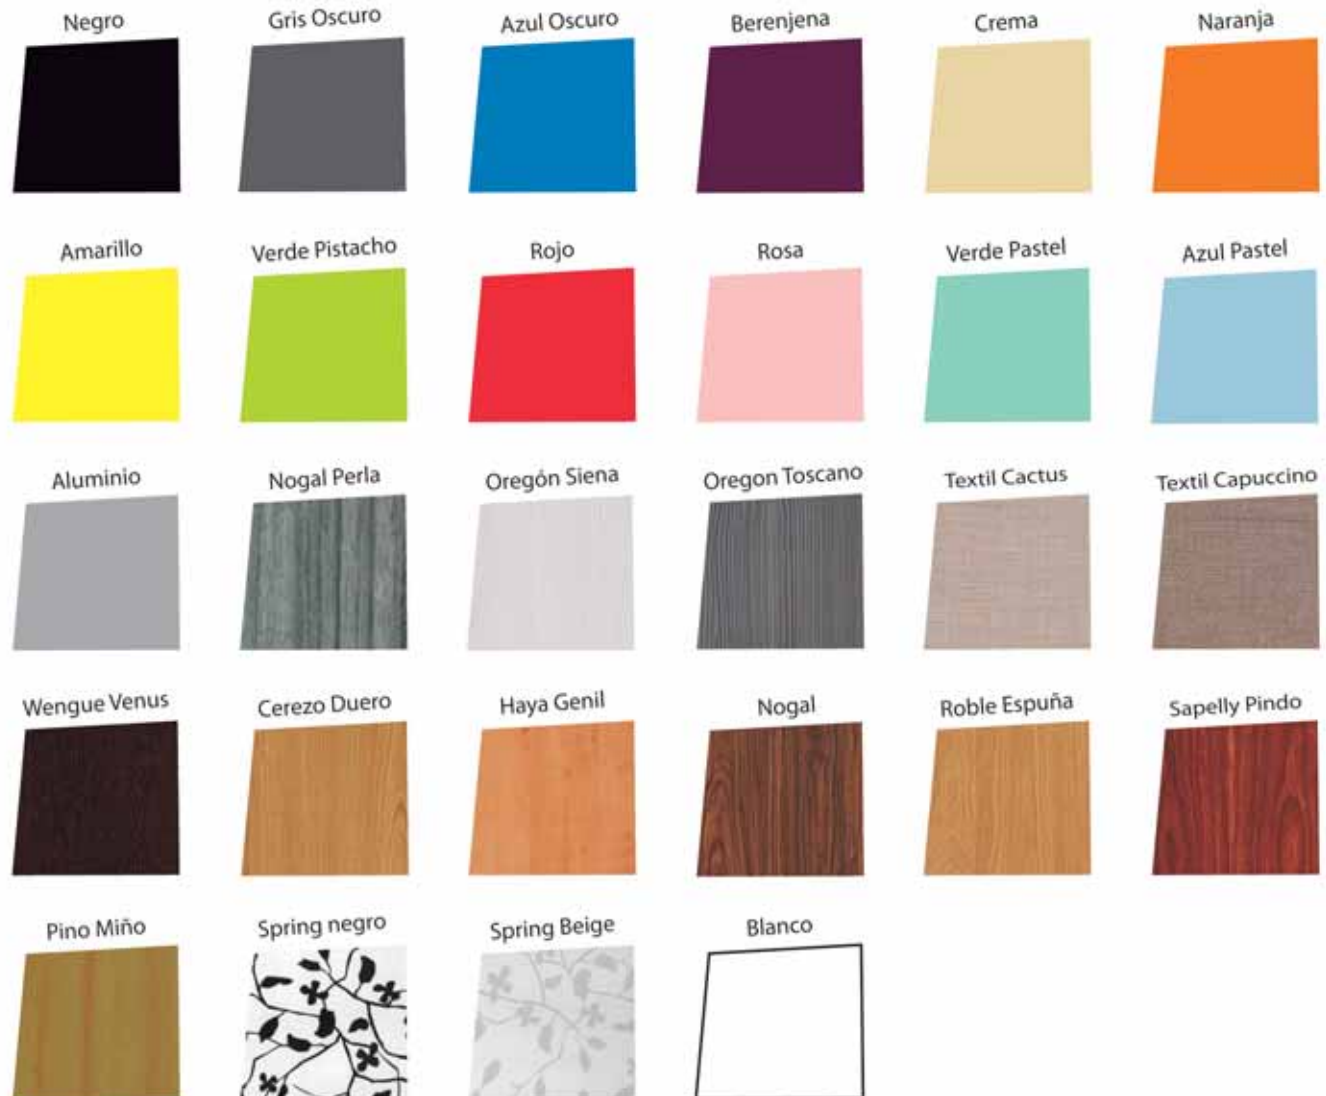

Penélope

Plata mate

Cristal negro

2-3-4 Cristal blanco-negro picasso

Aurore

Tinte frassino
Cristal beige

8060

Roble barnizado

CRISTALES

MADERAS

LACADOS

MELAMINAS

IMPRESIÓN DIGITAL

3 Módulos
Roble melamina

Vestidor U
Haya melamina