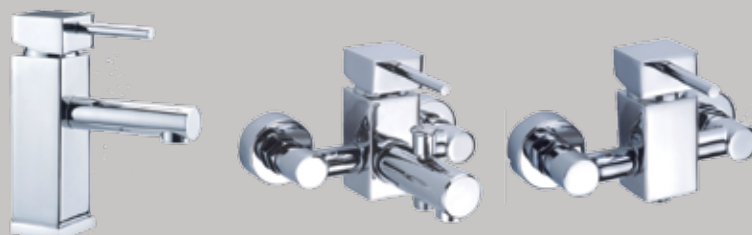

Soporte central barra colgar

Barra colgar (metro lineal)

G R I F E R Í A

Serie 950

Conjunto nº 15134
Juego 2 piezas

Lavabo y ducha
ó baño ducha

Serie 2000

Conjunto nº 15135
Juego 2 piezas

Lavabo y ducha
ó baño ducha

Serie 5000

Conjunto nº 15136
Juego 3 piezas

Lavabo, bidet y
ducha
ó baño ducha

Serie 6000

Conjunto nº 15137
Juego 2 piezas

Lavabo y ducha

Serie 7000