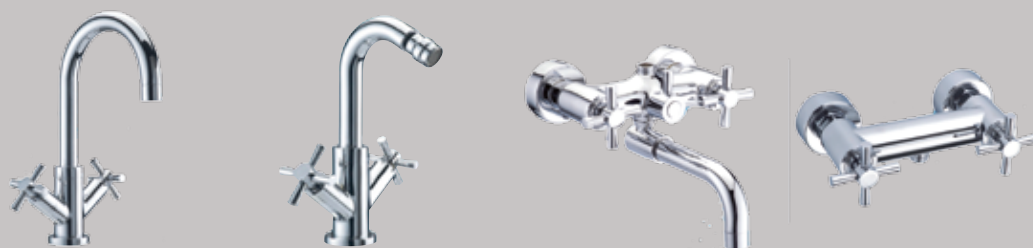

Soporte central barra colgar

Barra colgar (metro lineal)

G R I F E R Í A

Serie 950

Conjunto nº 15134
Juego 2 piezas

Lavabo y ducha
ó baño ducha

Serie 2000

Conjunto nº 15135
Juego 2 piezas

Lavabo y ducha
ó baño ducha

Serie 5000

Conjunto nº 15136
Juego 3 piezas

Lavabo, bidet y
ducha
ó baño ducha

Serie 6000

Conjunto nº 15137
Juego 2 piezas

Lavabo y ducha

Serie 7000