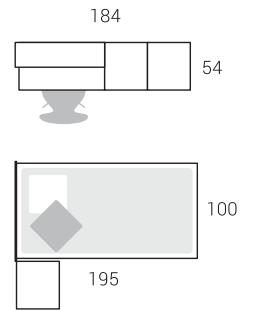

55

Nº	Página	Rfa.	Uds.	Artículo	Medidas	Color
01	53	62022	1	Armario 1 puerta batiente 2 cv	220x45x54	Platino / Horizonte / Azul
02	54	62032	1	Armario 1 pta.+diáfano+2 cv.	220x45x54	Blanco / Agua / Horizonte / Azul
03	117	64342	1	Estante doble	34x94x26	Agua
04	117	64350	1	Estante doble Qbo5	30x30x24	Azul
05	131	65004	1	Mesita 3 cajones	58x52x40	Agua
06	159	66661	1	Mesa nº 2	75x90x50	Blanco
07	165	67991	1	Cabecero nº 38 lacado	100x100x3	Horizonte
08	176	68230	1	Tarima recta con patas	31x192x100	Blanco