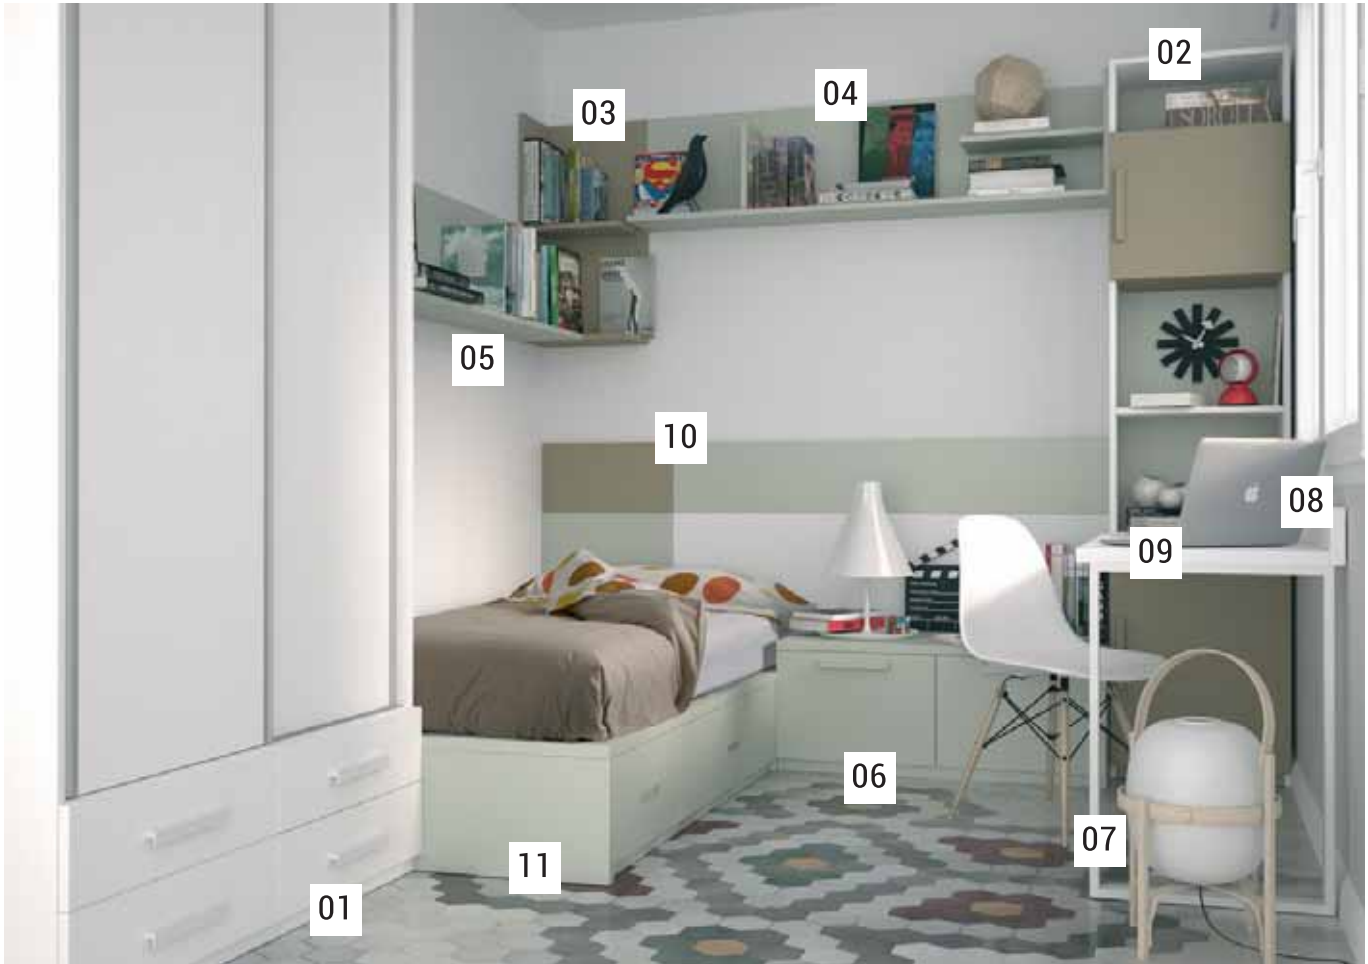

38

Nº	Página	Rfa.	Uds.	Artículo	Medidas	Color
01	76	62400	1	Armario 2 pt.correderas nº1C 4cv.	220x120x54	Blanco
02	86	62584	1	Librero terminal 2 puertas nº81	220x52x35	Blanco / Caqui
03	122	64465	1	Estante con panel	40x80x24	Caqui
04	122	64478	1	Estante con panel	40x160x24	Ópalo
05	122	64480	1	Estante con panel	40x180x24	Ópalo
06	132	65024	1	Mesita 2 puertas	41x100x50	Ópalo
07	151	66214	1	Soporte encimera metál.cuadrado	72x5x49	Blanco
08	153	66260	1	Copete encimera h-12	12x101'5x3	Blanco
09	155	66390	1	Encimera menguante 51/48	3x135x51	Blanco
10	166	68026	1	Cabecero nº 3 a medida	90x200x3	Blanco / Caqui / Ópalo
11	179	68240	1	Tarima ciega 2 cajones	31x200x100	Ópalo