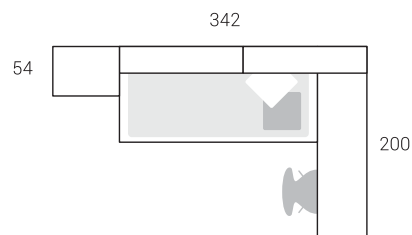

22

Nº	Página	Rfa.	Uds.	Artículo	Medidas	Color
01	57	62084	1	Armario 2 puertas batientes	220x90x54	Roble
02	118	64161	2	Módulos 1 puerta elevable	40x126x28	Blanco
03	119	64403	1	Estante doble puerta	40x105x28	Blanco
04	123	64542	1	Estante pared a medida	3x212x20	Roble
05	148	66164	1	Soporte encimera diáfano	72x25x49	Blanco
06	154	66328	1	Encimera recta de 51	3x200x51	Blanco
07	170	68112	1	Cabecero nido extraíble zapatero	72x100x49	Agua
08	190	68502	1	Compacto n°72, 2 caj.+ arrastre	72x202x100	Agua