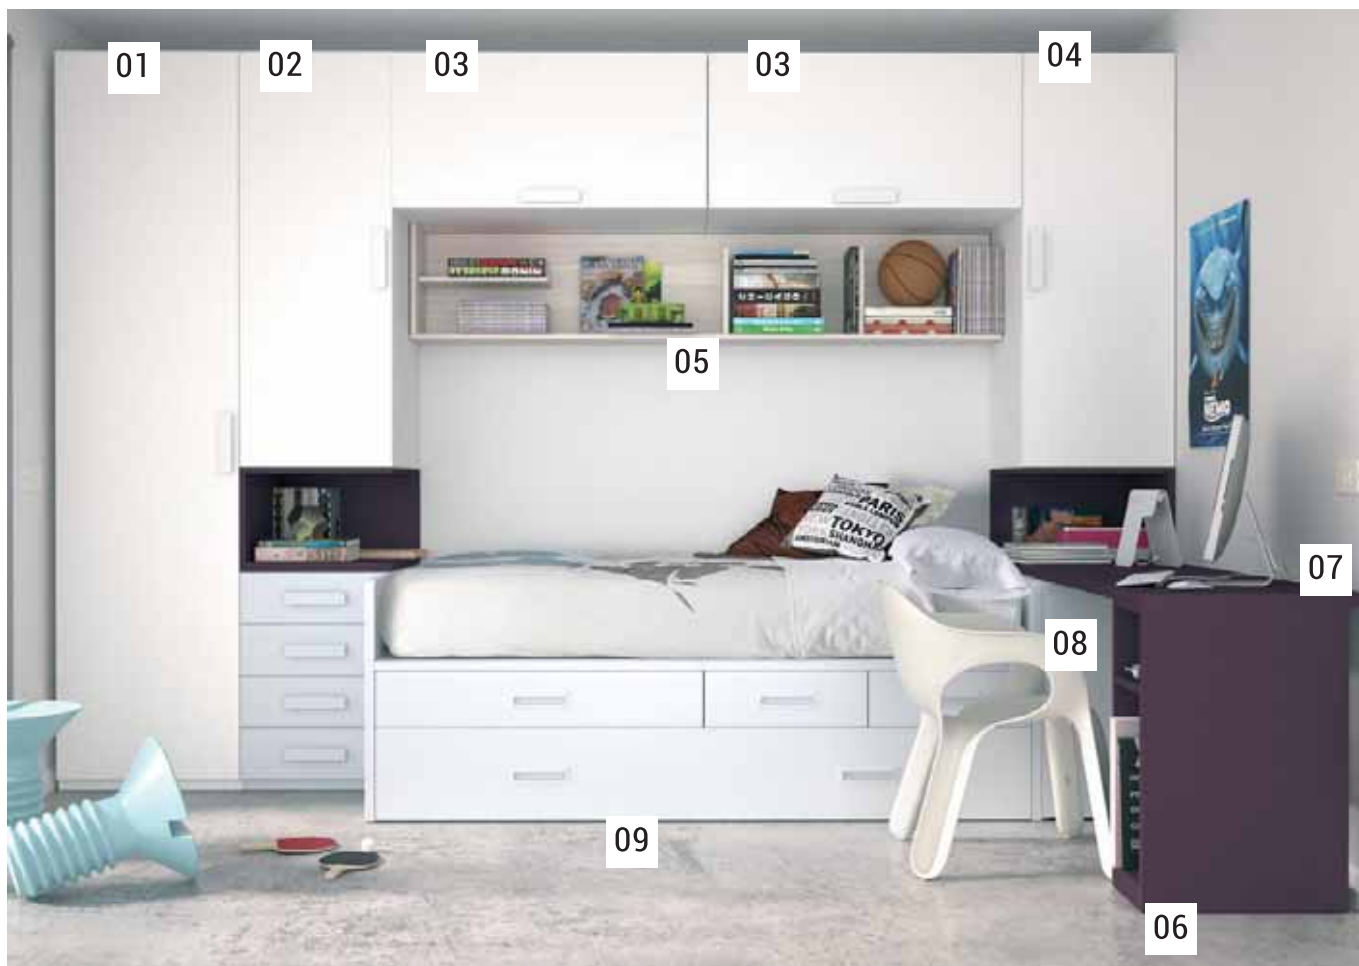

06

Roble Blanco Platino
Blanco Premium Berenjena

Nº	Página	Rfa.	Uds.	Artículo	Medidas	Color
01	13	61004	1	Armario 1 puerta batiente	242x50x54	Blanco
02	14	61036	1	Armario modular 1 puerta 4 cajones	242x50x54	Blanco / Berenjena / Platino
03	108	64082	2	Altillo 1 puerta elevable	51x103x54	Blanco
04	110	64206	1	Armario sobre encimera	167x50x54	Blanco / Berenjena
05	122	64488	1	Estante con panel	40x206x24	Roble
06	148	66150	1	Soporte encimera diáfano CPU	72x25x49	Berenjena
07	154	66328	1	Encimera recta de 51	3x200x51	Berenjena
08	170	68112	1	Cabecero nido extraíble zapatero	72x100x49	Platino
09	190	68506	1	Compacto nº 72, 3 caj. + arrastre	72x202x100	Platino