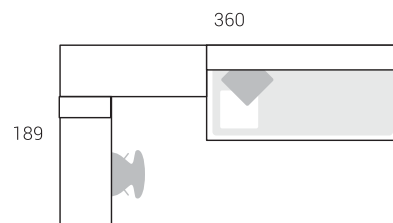

03

Berenjena Nogal Ceniza
Ópalo

Nº	Página	Rfa.	Uds.	Artículo	Medidas	Color
01	62	62302	1	Armario rincón 2 puertas batientes	220X154X54	Nogal
02	119	64410	2	Estante doble 1 puerta elevable 60	40x206x28	Ópalo / Berenjena
03	120	64424	1	Estante panel de 50 - 1 puerta	145x50x24	Ópalo / Nogal
04	145	66024	1	Soporte encimera 2 cajones	72x40x49	Ópalo / Berenjena
05	151	66218	1	Soporte encimera metálico	3x3x30	Blanco
06	154	66306	1	Encimera recta de 54	3x135x54	Ópalo
07	183	68338	1	Tarima block nº48 2+2 caj.hue.cerr	48x202x100	Ópalo / Berenjena
08	184	68370	1	Protector pared sobre tarima	24x202x3	Ópalo