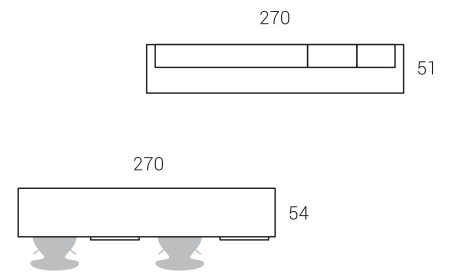

60

Roble Blanco
Blanco Premium
Ópalo
Chocolate

Nº	Página	Rfa.	Uds.	Artículo	Medidas	Color
01	122	64463	2	Estante con panel	40x60x24	Ópalo
02	122	64465	1	Estante con panel	40x80x24	Roble
03	122	64480	1	Estante con panel	40x180x24	Blanco
04	122	64480	1	Estante con panel	40x180x24	Chocolate
05	145	66046	1	Soporte encimera 4 cajones	72x45x49	Chocolate
06	146	66082	1	Soporte encimera 2 puertas	72x45x49	Blanco
07	146	66094	2	Soporte encimera 2 puertas	72x90x49	Roble / Ópalo
08	149	66120	1	Módulo auxiliar 2 cajones-1 archiv.	58x45x50	Chocolate
09	149	66120	1	Módulo auxiliar 2 cajones-1 archiv.	58x45x50	Ópalo
10	151	66214	3	Soporte encimera metal cuadrado	72x5x49	Blanco
11	154	66332	1	Encimera recta de 51	3x270x51	Blanco
12	154	66312	1	Encimera recta de 54	3x270x54	Blanco