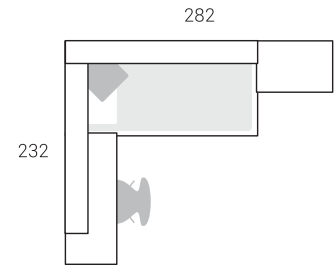

36

Nº	Página	Rfa.	Uds.	Artículo	Medidas	Color
01	19	61136	1	Armario 2 ptas.asimétricas 4 cv.lat	242x80x54	Caqui / Chocolate
02	112	64328	1	Estante doble 3 partidores	40x206x26	Caqui / Chocolate
03	119	64410	1	Estante doble 1 puerta elevable 60	40x206x28	Caqui / Chocolate
04	149	66128	1	Soporte encimera 2 archivadores	72x45x49	Chocolate
05	151	66224	1	Soporte encimera metálico 30	41x3x30	Blanco
06	154	66342	1	Encimera 1 ángul.redondeado nº12	3x135x54	Blanco
07	189	65-44	1	Nido nº 65 mixto 2 cajones arrastre	68x202x100	Blanco