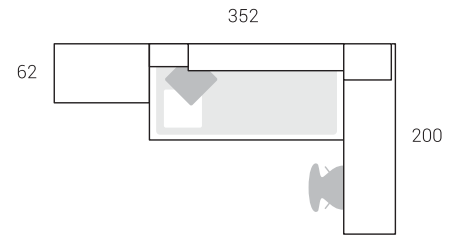

23

Roble Blanco Berenjena

Nº	Página	Rfa.	Uds.	Artículo	Medidas	Color
01	37	61430	1	Armario 2 puertas correderas nº 2C	242x100x62	Roble / Berenjena
02	111	64254	1	Librería sobre encimera	145x50x38	Roble
03	119	64409	1	Estante doble, 1 puerta elevable	40x162x28	Berenjena
04	122	64465	1	Estante con panel	40x80x24	Roble
05	122	64479	1	Estante con panel	40x162x24	Roble
06	145	66034	1	Soporte encimera 3 caj. y hueco	72x40x49	Roble / Berenjena
07	154	66328	1	Encimera recta de 51	3x200x51	Roble
08	170	68112	1	Cabecero nido extraíble zapatero	72x100x49	Roble
09	196	68620	1	Compacto 9070 mixto,cama extr.oc. + 2 cajones	90x202x100	Roble