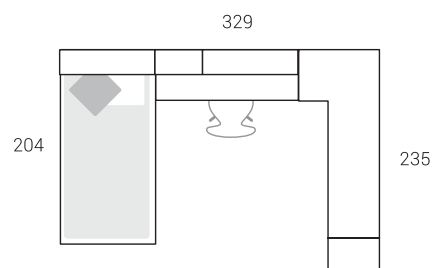

45

Nº	Página	Rfa.	Uds.	Artículo	Medidas	Color
01	73	62371	1	Armario angular 2p.corred.nº1C	220x200x79	Blanco / Orquídea / Fucsia / Berenjena
02	86	62585	1	Librero terminal zapatero nº82	220x52x35	Blanco / Berenjena
03	118	64154	1	Módulo 1 pta.elevable	40x100x28	Fucsia
04	120	64420	1	Estante panel de 100	145x100x22	Blanco / Fucsia
05	120	64424	1	Estante panel de 50 - 1 pta.	145x50x24	Blanco / Fucsia
06	149	66132	1	Soporte encimera 2 cajones	72x40x49	Orquídea
07	150	66184	1	Panel/soporte de encimera	72x120x2	Berenjena
08	150	66186	1	Panel/soporte encimera a medida	72x130x2	Berenjena
09	151	66218	1	Soporte encimera metálico	3x3x30	Blanco
10	154	66308	1	Encimera recta 54 "a medida"	3x150x54	Blanco
11	179	68240	1	Tarima ciega 2 cajones	31x200x100	Orquídea

Detalle / otra opción

12	71	RPP621	1	Armario rincon 3 pt.(2 plegables dch)	220x132x94	Blanco
13	82	61540	1	Estante interior de armario	2x90x50	Blanco
14	83	61514	1	Cajonera interior 3 cajones de 80	55x80x49	Blanco