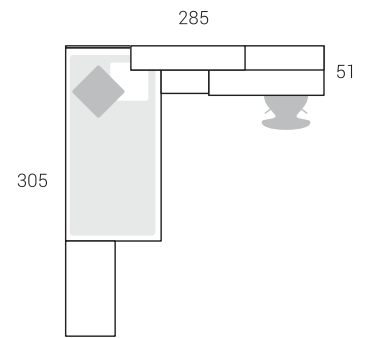

34

Nº	Página	Rfa.	Uds.	Artículo	Medidas	Color
01	59	62132	1	Armario 3 puertas y 6 cajones	220x100x54	Platino / Ébano / Choc. / Caqui
02	118	64162	1	Módulo 1 puerta elevable	40x130x28	Platino
03	118	64396	1	Estante pinza	44x120x28	Chocolate
04	132	65014	1	Mesita 1 puerta	41x50x50	Platino / Chocolate
05	149	66122	1	Soporte encimera 2 caj + archi.	72x45x49	Platino / Caqui
06	150	66170	1	Soporte encimera lateral	72x2/15x49	Platino
07	153	66256	1	Copete de encimera	18x135x3	Ébano
08	154	66326	1	Encimera recta de 51	3x135x51	Platino
09	166	68024	1	Cabecero nº 3	90x150x3	Platino / Ébano / Choc. / Caqui
10	179	68240	1	Tarima ciega 2 cajones	31x200x100	Platino