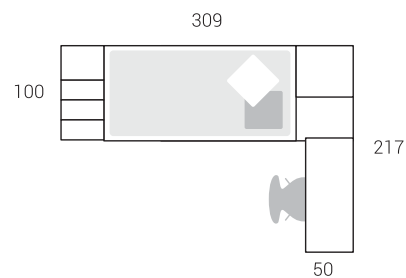

46

Nº	Página	Rfa.	Uds.	Artículo	Medidas	Color
01	108	64066	1	Altillo 1 puerta	100x60x54	Ópalo
02	122	64488	1	Estante con panel	40x206x24	Nogal
03	159	66670	1	Mesa nº4 sobre tarima	75x120x50	Blanco
04	180	68252	1	Tarima Block nº31, 2 caj.+hueco	31x202x100	Ópalo
05	184	68370	1	Protector pared s/tarima	24x202x3	Ópalo
06	206	68732	1	Base cama elevada nº 732	40x202x103	Blanco
07	207	68740	1	Estructura para componer nº 740	120x210x103	Blanco
08	209	68800	1	Armario 1 puerta bajo cama	120x52x99	Agua
09	210	68866	1	Protector nº 66	35x100x3	Ópalo
10	211	68876	1	Escalera 4 cajas de 1 cajón	132x47x99	Agua

Opción Detalle

11	206	68726	1	Cama elevada nº 726	160x202x100	Blanco
12	210	68862	1	Protector 62	120x27x3	Agua
13	211	68880	1	Escalera estantería	125x99x40	Agua