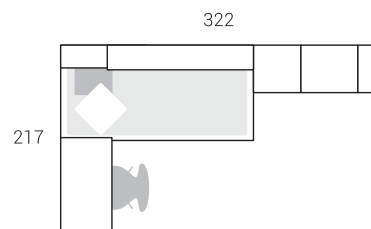

07

Nº	Página	Rfa.	Uds.	Artículo	Medidas	Color
01	53	62004	1	Armario 1 puerta batiente	220x50x54	Ópalo
02	54	62036	1	Armario modular 1p.4cajones	220x50x54	Blanco / Agua
03	87	62586	1	Terminal estantes nº 83	220x52x20	Chocolate
04	117	64356	1	Conjunto estante doble	34x154x26	Blanco / Agua
05	122	64466	1	Estante con panel	40x90x24	Chocolate
06	150	66196	1	Soporte/suplemento madera	24x3x47	Blanco
07	151	66214	1	Soporte encimera metálico cuadr.	72x5x49	Blanco
08	154	66324	1	Encimera recta 51	3x120x51	Blanco
09	183	68326	1	Tarima block nº48 2+2 cajones	48x202x100	Ópalo
10	185	68384	1	Aro sobre tarima 2 lados	24x202x100	Ópalo