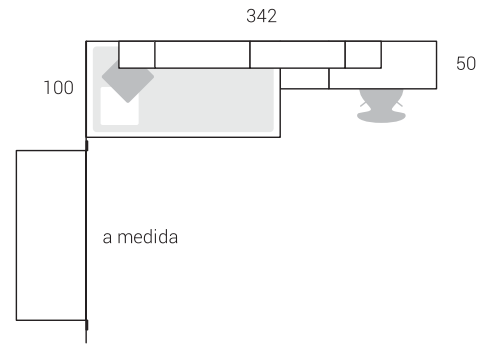

14

Nogal Ceniza Beige
Blanco Premium Chocolate

Nº	Página	Rfa.	Uds.	Artículo	Medidas	Color
01	100	V63194	4	Tapajuntas frente empotrado	270x7x2	Blanco
02	103	V63292	1	Frente empotrado 3p.corred.nº4C	242x210x7	Blanco / Beige / Choc / Nogal
03	117	64372	1	Cubo diáfano Qbo5	40x40x26	Nogal
04	117	64372	1	Cubo diáfano Qbo5	40x40x26	Beige
05	118	64154	1	Módulo 1 puerta elevable	40x100x28	Chocolate
06	118	64160	1	Módulo 1 puerta elevabe	40x120x28	Beige
07	119	64400	1	Estante doble	40x80x26	Nogal
08	136	65310	1	Sinfonier 6 cajones	109x50x50	Chocolate
09	159	66661	1	Mesa nº 2	75x90x50	Blanco
10	194	68602	1	Compacto nº90,extr.ocult, 3 cajon.	90x202x100	Nogal