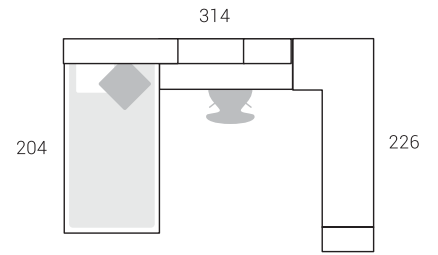

37

Nogal Ceniza   Marrón
Blanco Premium   Chocolate

Nº	Página	Rfa.	Uds.	Artículo	Medidas	Color
01	33	61373	1	Armario angul 90º 2pt.corred.nº3C	242x200x52	Nogal
02	47	61588	1	Terminal estantería nº89 Dcho.	242x26x52	Marrón / Blanco
03	118	64152	1	Módulo 1 puerta elevable	40x90x28	Chocolate
04	118	64396	1	Estante pinza sin trasera	44x120x28	Chocolate
05	120	64422	1	Estante panel de 50 – 1 puerta	167x50x24	Chocolate
06	149	66132	1	Soporte encimera 2 cajones	72x40x49	Blanco
07	150	66182	1	Panel/soporte encimera a medida	72x95x2	Blanco
08	151	66218	1	Soporte encimera metálico	3x3x30	Blanco
09	154	66326	1	Encimera recta 51	3x135x51	Blanco
10	179	68240	1	Tarima ciega 2 cajones	31x200x100	Blanco
11	185	68382	1	Aro sobre tarima 3 lados	41x200x100	Blanco