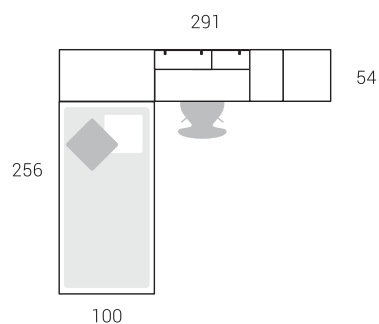

43

Nº	Página	Rfa.	Uds.	Artículo	Medidas	Color
01	123	64510	2	Estante pared con herraje	3x60x20	Nogal
02	124	64610	1	Columna expositor con forma	145x3x28	Azul
03	124	64604	2	Columna expositor recta	220x3x28	Azul
04	124	64622	1	Estante expositor	3x35x28	Azul
05	124	64622	2	Estante expositor	3x35x28	Horizonte / Nogal
06	124	64628	1	Estante expositor	3x50x28	Azul
07	124	64628	6	Estante expositor	3x50x28	Horizonte / Nogal
08	146	66054	1	Soporte encimera 1pt+1 caj.	72x40x49	Azul
09	151	66218	1	Soporte encimera metálico	3x3x30	Blanco
10	154	66306	1	Encimera recta	3x135x54	Nogal
11	174	68162	1	Armario cabecero nido 2pt.plegable	220x100x54	Platino / Nogal
12	180	68248	1	Tarima block nº31, 2caj.+hueco	31x202x100	Platino / Horizonte / Azul
13	185	68384	1	Aro sobre tarima 2 lados	24x202x100	Platino

Opción Detalle

14	170	68116	1	Cabecero contenedor	a medida	Horizonte
15	185	68388	1	Aro sobre tarima 2 lados meng.	41/24x202x100	Platino