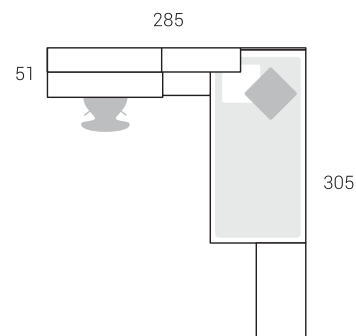

42

Nº	Página	Rfa.	Uds.	Artículo	Medidas	Color
01	59	62132	1	Armario 3 puertas y 6 cajones	220x100x54	Ópalo
02	118	64162	1	Módulo 1 puerta elevable	40x130x28	Agua
03	118	64396	1	Estante pinza	44x120x28	Agua
04	132	65014	1	Mesita 1 puerta	41x50x50	Blanco
05	149	66122	1	Soporte encimera 2 caj+archiv.	72x45x49	Blanco
06	150	66170	1	Soporte encimera lateral	72x2/15x49	Blanco
07	153	66256	1	Copete de encimera	18x135x3	Blanco
08	154	66326	1	Encimera recta de 51	3x135x51	Blanco
09	166	68024	1	Cabecero nº 3	90x150x3	Blanco / Agua / Ópalo / Roble
10	179	68240	1	Tarima ciega 2 cajones	31x200x100	Roble