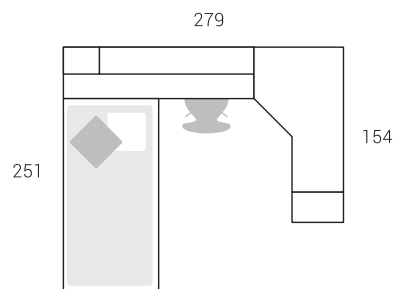

09

Nogal Ceniza Blanco Premium
Platino Berenjena

Nº	Página	Rfa.	Uds.	Artículo	Medidas	Color
01	26	61330	1	Armario angular 2pt.135° izqd.	242x114x79	Platino
02	48	61592	1	Módulo terminal zapatero nº90 Dch.	242x40x52	Berenjena / Nogal
03	120	64430	1	Estante panel 1 puerta	80x100x28	Platino / Berenjena
04	122	64478	1	Estante con panel	40x160x24	Nogal
05	151	66218	1	Soporte encimera metálico	3x3x30	Blanco
06	154	66328	1	Encimera recta de 51	3x200x51	Nogal
07	170	68112	1	Cabecero nido extraíble zapatero	72x100x49	Nogal
08	183	68334	1	Tarima Block nº48 2+2 caj.-huec.ab	48x202x100	Platino / Berenjena
09	185	68384	1	Aro sobre tarima a 2 lados	24x202x100	Platino

Opción detalle

10	27	61350	1	Armario angular 2 pt.135° Izq.6 cj.	242x114x79	Platino