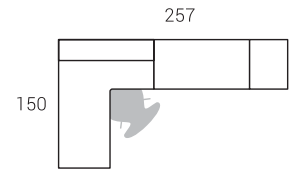

52

Nº	Página	Rfa.	Uds.	Artículo	Medidas	Color
01	54	62033	1	Armario 1 puerta/diáfano, 2 cajones	220x50x54	Roble / Lila
02	121	64448	1	Panel nº 146 6 estantes	145x100x22	Platino / Lila
03	145	66048	1	Soporte encimera 4 cajones	72x50x49	Roble
04	148	66158	1	Soporte encimera diáfano	72x50x49	Roble / Lila
05	148	66164	1	Soporte encimera diáfano	72x49x25	Lila Claro
06	156	66506	1	Encimera angular	3x150x100	Roble
07	217	68960	1	Cama abatible vertical	220x107x54	Ópalo
Opción Detalle						
08	218	68970	1	Cama abatible vertical	242x107x40	Ópalo