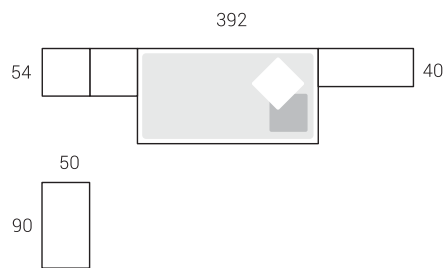

44

Nº	Página	Rfa.	Uds.	Artículo	Medidas	Color
01	53	62012	1	Armario 2 puertas superpuestas	220x45x54	Arena
02	56	62062	1	Librería 4 cajones, 1 puerta	220x45x54	Arena
03	117	64350	2	Estante doble Qbo5	30x30x24	Berenjena
04	137	65352	1	Módulo 1 puerta, 4 cajones	74x90x50	Orquídea
05	141	66284	4	Ruedas fórmula	5x3x3	Neutro
06	148	66168	1	Soporte encimera diáfano con tapa	72x100x40	Arena
07	187	68422	1	Nido nº 72, con arrastre nido	72x202x100	Orquídea
08	210	68866	1	Protector nº 66	35x100x3	Orquídea

Opción Detalle

09	169	68100	1	Cabecero nido 2 caj.y huec.c/tapa	72x100x52	Blanco
10	170	68122	1	Contenedor 3 cajones laca.s/encim	14x100x22	Orquídea