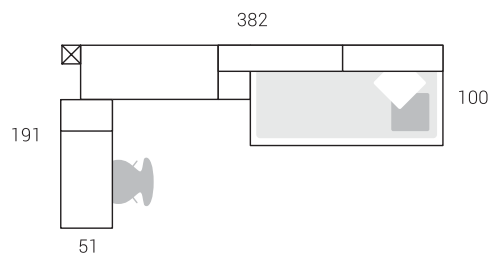

11

Nº	Página	Rfa.	Uds.	Artículo	Medidas	Color
01	22	61303	1	Armario rincón 2 puertas plegables	242x120x54	Ópalo / Roble
02	42	61533	1	Estante interior	2x45x50	Ópalo
03	43	61500	1	Cajonera interior 2 cajones	38x40x49	Ópalo
04	45	61581	1	Módulo terminal	202x35x54	Ópalo / Chocolate
05	46	61584	1	Librero Terminal nº 81 2 puertas	242x52x35	Agua / Choc. / Roble / Berenj.
06	122	64467	1	Estante con panel	40x100x24	Ópalo
07	122	64477	1	Estante con panel	40x140x24	Berenjena
08	150	66170	1	Soporte encimera lateral	72x2/15x49	Agua
09	153	66260	1	Copete de encimera a medida	12x133x3	Agua
10	155	66390	1	Encimera menguante 51/48	3x135x51	Agua
11	183	68334	1	Tarima block nº48 2+2 caj-huec.ab.	48x202x100	Ópalo / Berenjena
12	184	68370	1	Protector pared s/ tarima	24x202x3	Ópalo