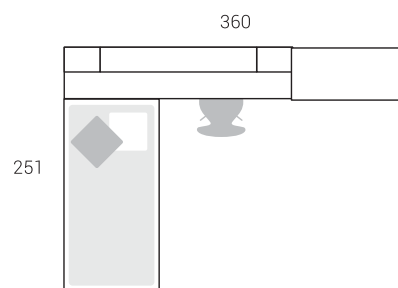

09

Nogal Ceniza  Blanco Premium
 Platino  Berenjena

Nº	Página	Rfa.	Uds.	Artículo	Medidas	Color
01	26	61330	1	Armario angular 2pt.135° izqd.	242x114x79	Platino
02	48	61592	1	Módulo terminal zapatero nº90 Dch.	242x40x52	Berenjena / Nogal
03	120	64430	1	Estante panel 1 puerta	80x100x28	Platino / Berenjena
04	122	64478	1	Estante con panel	40x160x24	Nogal
05	151	66218	1	Soporte encimera metálico	3x3x30	Blanco
06	154	66328	1	Encimera recta de 51	3x200x51	Nogal
07	170	68112	1	Cabecero nido extraíble zapatero	72x100x49	Nogal
08	183	68334	1	Tarima Block nº48 2+2 caj.-huec.ab	48x202x100	Platino / Berenjena
09	185	68384	1	Aro sobre tarima a 2 lados	24x202x100	Platino

Opción detalle

10	27	61350	1	Armario angular 2 pt.135° Izq.6 cj.	242x114x79	Platino
----	----	-------	---	-------------------------------------	------------	---------

10

Nº	Página	Rfa.	Uds.	Artículo	Medidas	Color
01	60	62200	1	Armario 3 puertas	220x120x54	Platino / Horizonte / Azul
02	119	64402	1	Estante doble 1 puerta elevable	40x80x28	Platino / Horizonte
03	119	64404	1	Estante doble 1 puerta elevable	40x120x28	Platino / Horizonte
04	119	64408	1	Estante doble 1 puerta elevable	40x160x28	Platino / Horizonte
05	146	66074	1	Soporte de encimera 1 puerta	72x40x49	Horizonte
06	154	66310	1	Encimera recta 54	3x240x54	Arena
07	168	68090	1	Panel a medida	40x200x2	Horizonte
08	170	68112	1	Cabecero nido extraíble zapatero	72x100x49	Platino
09	191	68530	1	Compacto nº 72 4+4 cajones	72x202x100	Arena