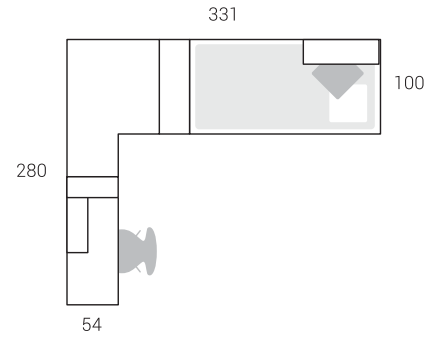

01

Agua  Blanco Premium 
 Ópalo 

Nº	Página	Rfa.	Uds.	Artículo	Medidas	Color
01	25	61315	1	Armario angular 90° doble fondo	242x145x97	Blanco
02	120	64416	1	Repisa 2 puertas	80x80x28	Blanco/Agua
03	120	64418	1	Estante Pared de 100	167x100x22	Ópalo
04	120	64422	1	Estante Pared de 50 1 puerta	167x50x24	Blanco
05	145	66024	1	Soporte de encimera 2 cajones	72x40x49	Blanco/Ópalo
06	151	66218	1	Soporte de encimera metálico	3x3x30	Metálico
07	154	66306	1	Encimera recta 54	3x135x54	Blanco
08	173	68154	1	Cabec.Nido 1pta.extrai.Zapatero	242x100x32	Blanco/Agua
09	196	68620	1	Compacto 9070 mixto extraíble 2 c	90x202x100	Blanco

02

Blanco Premium   Chocolate

Nº	Página	Rfa.	Uds.	Artículo	Medidas	Color	Puntos
01	33	61375	1	Armario angular 90° 2p.corrd.nº4C	242x200x79	Blanco / Chocolate	2213
02	45	61580	1	Módulo terminal	242x35x54	Blanco / Chocolate	624
03	46	61584	1	Librero terminal 2 ptas. nº81	242x52x35	Blanco / Chocolate	599
04	118	64386	1	Módulo 2 puertas batientes	30x120x28	Blanco	288
05	118	64399	1	Estante pinza sin trasera	34x120x28	Blanco	178
06	122	64483	1	Estante con panel	40x167x24	Chocolate	245
07	7	amed.	1	Panel composición	36x120x2	Chocolate	89
08	7	amed.	1	Panel composición	38x91x2	Chocolate	72
09	148	66164	1	Soporte encimera diáfano	72x25x49	Chocolate	270
10	154	66328	1	Encimera recta 51	3x200x51	Blanco	130
11	170	68112	1	Cabecero nido extraíble zapatero	72x100x49	Blanco	516
12	182	68320	1	Tarima block nº 48 / 2 caj + 2 pta.	48x202x100	Blanco	1400
13	184	68370	1	Protector pared recto s/tarima	24x202x3	Blanco	84
Total puntos							6708