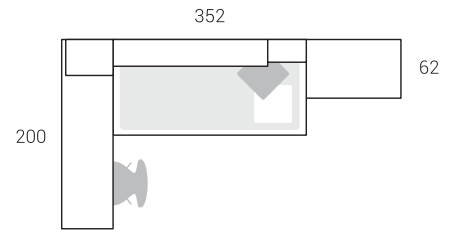

04

Ópalo Blanco Premium
Liquen

Nº	Página	Rfa.	Uds.	Artículo	Medidas	Color
01	37	61430	1	Armario 2 puertas correderas nº 2C	242x100x62	Blanco / Ópalo / Liquen
02	111	64254	1	Librería sobre encimera	145x50x38	Ópalo
03	119	64409	1	Estante doble, 1 puerta elevable	40x162x28	Ópalo
04	122	64465	1	Estante con panel	40x80x24	Liquen
05	122	64479	1	Estante con panel	40x162x24	Liquen
06	145	66034	1	Soporte encimera 3 caj. y hueco	72x40x49	Blanco / Liquen
07	154	66328	1	Encimera recta de 51	3x200x51	Blanco
08	170	68112	1	Cabecero nido extraíble zapatero	72x100x49	Blanco
09	197	68630	1	Compacto 9070 mixto extraíbl.2 caj	90x202x100	Blanco