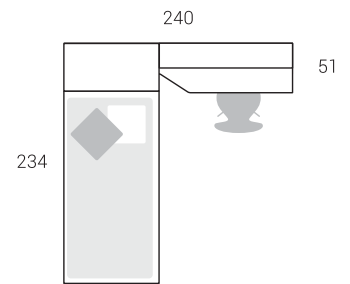

08

Nº	Página	Rfa.	Uds.	Artículo	Medidas	Color
01	119	64407	1	Estante doble 1 puerta elevable	40x140x28	Azul / Roble
02	145	66044	1	Soporte encimera 4 cajones	72x40x49	Horizonte
03	155	66402	1	Encimera menguante 51/35	3x240x51	Horizonte
04	172	68150	1	Módulo cabecero nido 2p./extr.zap	202x100x32	Horizonte / Azul
05	190	68510	1	Compacto nº 72 - 2caj.-huec-arrast	72x202x100	Roble