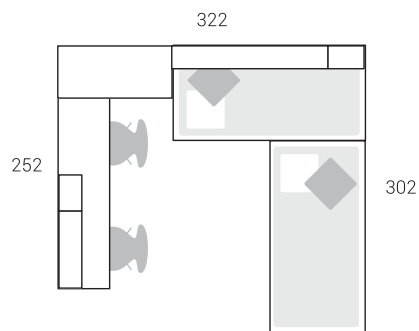

05

Nº	Página	Rfa.	Uds.	Artículo	Medidas	Color
01	39	61462	1	Armario 2 ptas.corred. y diáfano	242x120x52	Platino / Azul
02	122	64465	1	Estante con panel	40x80x24	Horizonte
03	122	64475	1	Estante con panel	40x120x24	Horizonte
04	122	64476	1	Estante con panel	40x135x24	Horizonte
05	122	64479	1	Estante con panel	40x162x24	Horizonte
06	146	66082	1	Soporte de encimera 2 puertas	72x45x49	Horizonte
07	150	66170	1	Soporte de encimera lateral	72x2/15x49	Platino
08	151	66222	2	Soporte encimera metálicos	17x6	Blanco
09	153	66260	1	Copete de encimera alto 12	12x200x3	Platino
10	154	66308	1	Encimera recta de 54	3x200x54	Platino
11	181	68272	1	Tarima block nº31 2 cajones	31x202x100	Platino
12	184	68358	1	Tarima block nº48 1 arcón, 4 caj.	48x202x100	Platino
13	184	68382	1	Protector pared sobre tarima	41x202x3	Ébano