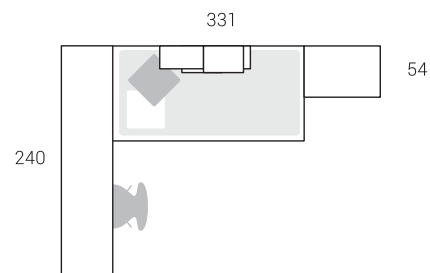

19

Nº	Página	Rfa.	Uds.	Artículo	Medidas	Color
01	59	62142	1	Armario 2pt.asimétricas 6 cv.lat.	220x80x54	Nogal
02	117	64350	1	Estante doble Qbo5.	30x30x24	Berenjena
03	117	64372	1	Cubo diáfano Qbo5	40x40x26	Orquídea
04	117	64376	1	Cubo 1 puerta	40x40x28	Nogal
05	117	64377	1	Estante doble sin trasera	46x32x26	Blanco
06	145	66024	1	Soporte encimera 2 cajones	72x40x49	Blanco
07	154	66310	1	Encimera recta 54	3x240x54	Blanco
08	170	68112	1	Cabecero nido extraible zapatero	72x100x49	Orquídea
09	183	68338	1	Tarima block nº48 2+2 caj., hue.cer	48x202x100	Orquídea / Berenjena
10	184	68370	1	Protector pared sobre tarima	24x202x3	Orquídea