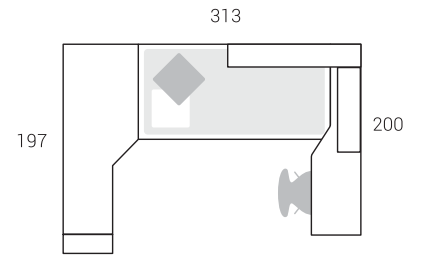

31

Blanco Premium   Berenjena
Chocolate   Ópalo

Nº	Página	Rfa.	Uds.	Artículo	Medidas	Color
01	68	62360	1	Armario angular 2 puertas 135° Izq.	220x162x79	Ópalo
02	86	62584	1	Librero terminal 2 puertas nº81	220x52x35	Ópalo / Berenjena / Choc.
03	122	64475	1	Estante con panel	40x120x24	Berenjena
04	122	64476	1	Estante con panel	40x135x24	Ópalo
05	151	66214	1	Soporte encimera metál.cuadrado	72x5x49	Blanco
06	155	66400	1	Encimera menguante 51/35	3x200x51	Blanco
07	170	68110	1	Cabecero nido extraíble zapatero	72x100x32	Blanco
08	188	55-14	1	Nido nº55 con 2 cajones arrastre	54x202x100	Blanco / Berenjena