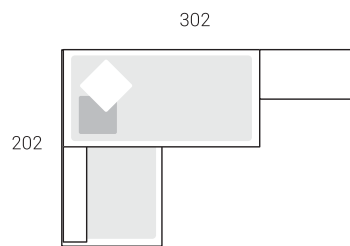

51

Nogal Ceniza   Ópalo
Blanco Premium   Liquen

Nº	Página	Rfa.	Uds.	Artículo	Medidas	Color
01	58	62115	1	Armario 2 puertas batientes 2 cv.	220x100x54	Ópalo
02	122	64464	1	Estante con panel	60x60x24	Liquen
03	122	64467	1	Estante con panel	40x100x24	Ópalo
04	122	64488	1	Estante con panel	40x206x24	Liquen
05	177	68236	1	Aro de cama lacado con ruedas	20x202x100	Ópalo
06	206	68733	1	Base cama elevada nº 732	40x210x103	Nogal
07	207	68740	1	Estructura para componer nº 740	120x210x103	Nogal
08	210	68854	1	Escalera nº 3 metálica	150x30x3	Blanco
09	210	68866	1	Protector 66	35x100x3	Nogal