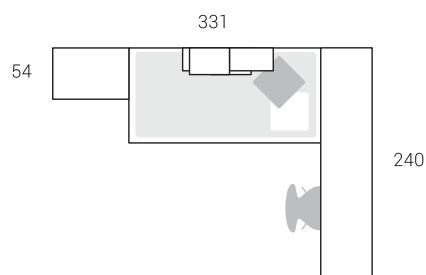

26

Nº	Página	Rfa.	Uds.	Artículo	Medidas	Color
01	57	62107	1	Armario 4 puertas batientes	220x80x54	Ópalo
02	117	64346	1	Estante doble	34x154x26	Caqui
03	117	64370	2	Cubo diáfano Qbo5	30x30x26	Ópalo / Roble
04	145	66024	1	Soporte encimera 2 caj. y hueco	72x40x49	Caqui
05	154	66310	1	Encimera recta 54	3x240x54	Caqui
06	170	68112	1	Cabecero nido extraíble zapatero	72x100x49	Roble
07	183	68338	1	Tarima block nº48 2+2 caj.-huec.ce	48x202x100	Roble / Ópalo
08	184	68370	1	Protector pared sobre tarima	24x202x3	Roble