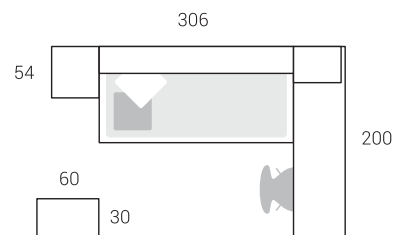

16

Nº	Página	Rfa.	Uds.	Artículo	Medidas	Color
01	53	62004	1	Armario 1 puerta batiente	220x50x54	Agua
02	111	64254	1	Librería sobre encimera	145x50x38	Agua
03	119	64410	1	Estante doble 1 puerta elevable	40x206x28	Agua
04	122	64488	1	Estante con panel	40x206x24	Nogal
05	138	65460	1	Módulo tecnológico con ruedas	120x60x30	Agua
06	145	66014	1	Soporte encimera 1 cajón	72x40x49	Platino / Agua
07	154	66328	1	Encimera recta de 51	3x200x51	Nogal
08	170	68112	1	Cabecero nido extraíble zapatero	72x100x49	Platino
09	199	97-152	1	Compacto nº97 mixto, 2 caj.arrastre	90x202x100	Platino / Nogal