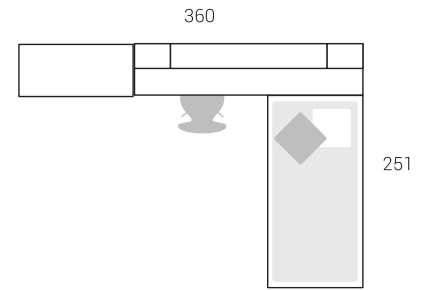

33

Nº	Página	Rfa.	Uds.	Artículo	Medidas	Color
01	60	62200	1	Armario 3 puertas	220x120x54	Blanco
				Conjunto 2 puertas plegables		Roble / Ópalo / Caqui
02	82	61531	1	Estante interior	2x35x50	Blanco
03	84	61068	1	Pantalonero	101x40x50	Blanco
04	119	64402	1	Estante doble 1 puerta elevable	40x80x28	Ópalo
05	119	64404	1	Estante doble 1 puerta elevable	40x120x28	Ópalo
06	119	64408	1	Estante doble 1 puerta elevable	40x160x28	Ópalo
07	146	66074	1	Soporte de encimera 1 puerta	72x40x49	Caqui
08	154	66310	1	Encimera recta 54	3x240x54	Blanco
09	168	68090	1	Panel a medida	40x200x2	Blanco
10	170	68112	1	Cabecero nido extraíble zapatero	72x100x49	Caqui
11	187	68430	1	Nido nº72 bajo 2 cajones	72x202x100	Roble