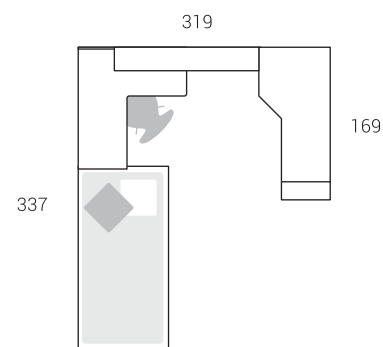

12

Nº	Página	Rfa.	Uds.	Artículo	Medidas	Color
01	66	62335	1	Armario angular 2pt. 135º Izqdo.	220x149x79	Blanco
02	87	62586	1	Terminal estantería nº 83	220x52x20	Fucsia
03	117	64346	1	Estante doble	34x154x26	Orquídea
04	117	64352	1	Estante doble Qbo5	30x60x24	Fucsia
05	120	64414	1	Repisa 1 puerta	80x80x28	Fucsia / Orquídea
06	145	66044	1	Soporte encimera 4 cajones	72x40x49	Blanco / Orquídea
07	151	66218	2	Soporte encimera metálico	3x3x30	Blanco
08	157	66568	1	Encimera angular 1 radio "a medida"	3x160x135	Blanco
09	168	68090	1	Panel a medida	34x160x2	Nogal
10	182	68302	1	Tarima block nº48 – 2 caj.+arrastre	48x202x100	Orquídea
11	185	68384	1	Aro sobre tarima 2 lados	24x202x100	Fucsia