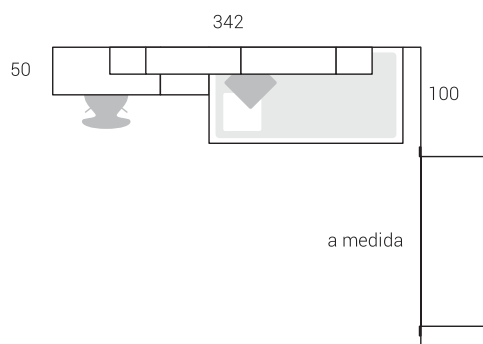

40

Roble Blanco Orquídea
Blanco Premium Berenjena

Nº	Página	Rfa.	Uds.	Artículo	Medidas	Color
01	100	V63194	4	Tapajuntas frente empotrado	270x7x2	Blanco
02	103	V63292	1	Frente empot. 3p.corred.nº4C	242x210x7	Blanco / Roble / Orquídea / Beren.
03	117	64372	2	Cubo diáfano Qbo5	40x40x26	Berenjena
04	118	64154	1	Módulo 1 puerta elevable	40x100x28	Orquídea
05	118	64160	1	Módulo 1 puerta elevabe	40x120x28	Roble
06	119	64400	1	Estante doble	40x80x26	Berenjena
07	136	65310	1	Sinfonier 6 cajones	109x50x50	Roble
08	159	66661	1	Mesa nº 2	75x90x50	Blanco
09	186	68414	1	Nido nº56 bajo 3 cajones	56x202x100	Blanco