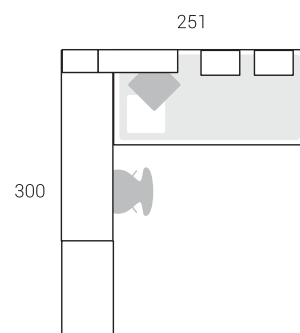

35

Nº	Página	Rfa.	Uds.	Artículo	Medidas	Color
01	58	62115	1	Armario 2 pt.batientes 2 cv	220x100x54	Arena / Agua
02	117	64350	1	Estante doble Qbo5	30x30x24	Agua
03	117	64350	1	Estante doble Qbo5	30x30x24	Azul
04	122	64460	1	Estante con panel	40x76x24	Horizonte
05	122	64475	1	Estante con panel	40x120x24	Horizonte
06	150	66170	1	Soporte encimera lateral	72x2/15x49	Platino
07	154	66308	1	Encimera recta de 54	3x200x54	Platino
08	170	68112	1	Cabecero nido extraíble zapatero	72x100x49	Arena
09	188	55-4	1	Nido 55 c/somier arrastre	54x202x100	Arena