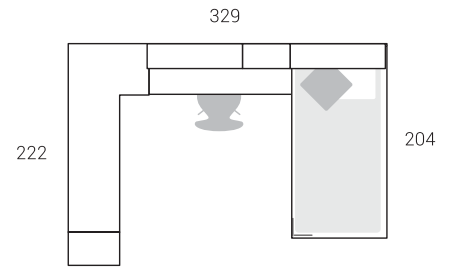

39

Nº	Página	Rfa.	Uds.	Artículo	Medidas	Color
01	73	62371	1	Armario angular 2p.corred.nº1C	220x200x79	Blanco / Arena / Beige
02	89	62593	1	Módulo terminal colgador	220x56x22	Chocolate
03	118	64154	1	Módulo 1 pta.elevable	40x100x28	Chocolate
04	120	64420	1	Estante panel de 100	145x100x22	Beige / Chocolate
05	120	64424	1	Estante panel de 50 - 1 pta.	145x50x24	Chocolate
06	149	66132	1	Soporte encimera 2 cajones	72x40x49	Chocolate
07	150	66184	1	Panel/soporte de encimera	72x120x2	Beige
08	150	66186	1	Panel/soporte encimera a medida	72x130x2	Beige
09	151	66218	1	Soporte encimera metálico	3x3x30	Blanco
10	154	66308	1	Encimera recta 54 "a medida"	3x150x54	Blanco
11	179	68240	1	Tarima ciega 2 cajones	31x200x100	Arena
12	185	68394	1	Cantoneira colchón	10x20x20	Blanco