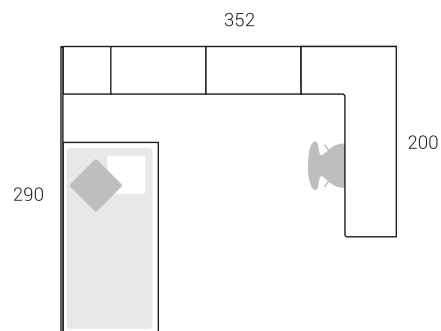

27

Nogal Ceniza Ópalo
Chocolate

Nº	Página	Rfa.	Uds.	Artículo	Medidas	Color
01	132	65024	2	Mesilla 2 puertas	41x100x50	Ópalo
02	136	65310	1	Sinfonier 6 cajones	109x50x50	Chocolate
03	148	66168	1	Soporte encimera diáfano con tapa	72x100x40	Nogal
04	150	66174	1	Soporte encimera lateral terminal	72x49x49	Nogal
05	156	66550	1	Encimera angular 2 radios	3x200x100	Nogal
06	167	68054	1	Panel cabecero/arrimadero	100x240x2	Chocolate
07	182	68310	1	Tarima block nº 48 – 4 caj.+arrastre	48x202x100	Chocolate

Opción Detalle

08	168	68072	1	Unidad panel vertical	270x40x2	Ópalo
09	168	68074	5	Unidad panel vertical	270x50x2	Ópalo