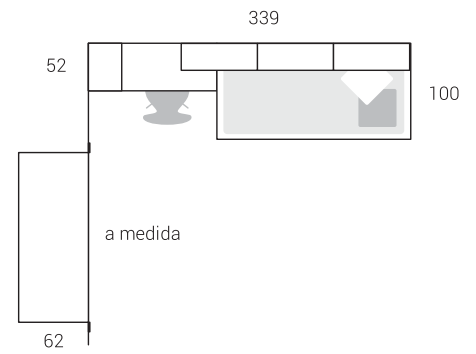

21

Nogal Ceniza Beige
Chocolate Marrón

Nº	Página	Rfa.	Uds.	Artículo	Medidas	Color
01	86	62584	1	Librero terminal 2 puertas nº 81	220x52x35	Beige / Nogal
02	100	V63194	3	Tapajuntas de 7 cm	270x7x2	Beige
03	102	V63250	1	Frente empotrado 2 pta.corr. nº1C	242x113x7	Beige
04	119	64400	1	Estante doble	40x80x26	Chocolate
05	119	64402	1	Estante doble 1 puerta elevable	40x80x28	Beige / Marrón
06	120	64414	1	Repisa 1 puerta	80x80x28	Beige / Marrón / Nogal
07	151	66228	1	Soporte encimera metálico	a medida	Blanco
08	153	66256	1	Copete encimera (a medida 101.5)	18x135x3	Beige
09	155	66390	1	Encimera menguante 54/48	3x135x54	Beige
10	197	68634	1	Compacto nº 9070B mixto, extr+3c	90x202x100	Beige / Nogal

Opción Detalle

11	160	68682	1	Mueble escritorio compacto 2 caj.	120x80x30	Beige / Nogal