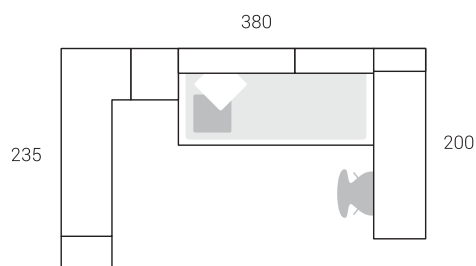

18

Blanco Premium

Ópalo

Nº	Página	Rfa.	Uds.	Artículo	Medidas	Color
01	14	61036	1	Armario modular 1 puerta 4 cajones	242x50x54	Blanco / Ópalo
02	32	61370	1	Armario angul. 90° 2 pt.corred.nº1C	242x200x79	Blanco / Ópalo
03	46	61584	1	Librero terminal 2 puertas nº 81	242x52x35	Blanco / Ópalo
04	118	64386	1	Módulo 2 puertas batientes	30x120x28	Blanco
05	118	64399	1	Estante pinza sin trasera	34x120x28	Blanco
06	122	64483	1	Estante con panel	40x167x24	Ópalo
07	7	a med.	1	Panel composición	36x120x2	Ópalo
08	7	a med.	1	Panel composición	38x91x2	Ópalo
09	148	66164	1	Soporte encimera diáfano	72x25x49	Ópalo
10	154	66328	1	Encimera recta de 51	3x200x51	Ópalo
11	170	68112	1	Cabecero nido extraíble zapatero	72x100x49	Ópalo
12	182	68320	1	Tarima block nº 48 – 2 caj. + 2 pta.	48x202x100	Blanco
13	184	68370	1	Protector pared sobre tarima	24x202x3	Blanco