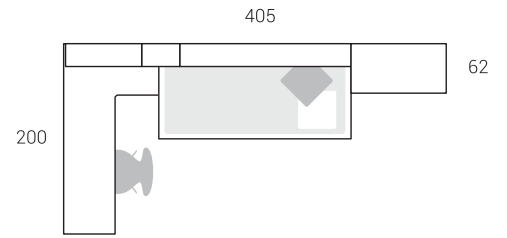

29

Nº	Página	Rfa.	Uds.	Artículo	Medidas	Color
01	77	62420	1	Armario 2 pt.correderas nº4C	220x100x62	Blanco / Orquídea / Berenj. / Roble
02	122	64462	1	Estante con panel	40x40x24	Orquídea
03	122	64465	1	Estante con panel	40x80x24	Berenjena
04	122	64467	1	Estante con panel	40x100x24	Orquídea
05	122	64480	1	Estante con panel	40x180x24	Orquídea
06	150	66170	1	Soporte encimera lateral	72x2/15x49	Blanco
07	156	66510	1	Encimera angular	3x200x100	Blanco
08	166	68006	1	Cabecero nº1	100x205x3	Roble
09	180	68248	1	Tarima block nº31 2caj.+hue.abi.	31x202x100	Orquídea / Berenjena