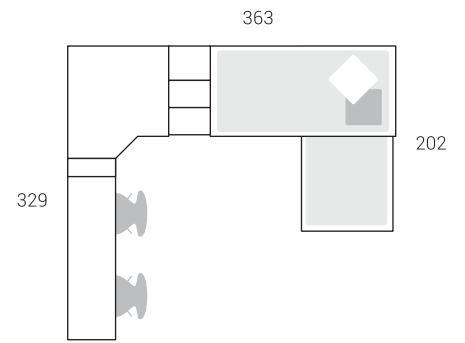

47

Nº	Página	Rfa.	Uds.	Artículo	Medidas	Color
01	69	62366	1	Armario angular 2 puertas 135° Izq	220x114x127	Platino
02	87	62586	1	Terminal estantería nº 83	220x52x20	Chocolate
03	145	66024	1	Soporte encimera 2 cajones	72x40x49	Platino
04	151	66214	1	Soporte encimera metal cuadrado	72x5x49	Blanco
05	153	66254	1	Copete encimera a medida 181.5	18x202x3	Roble
06	155	66400	1	Encimera manguante 51/48	3x200x51	Roble
07	165	67999	1	Cama con ruedas de h-10	70x202x100	Chocolate
08	206	68726	1	Cama elevada nº 726	160x202x100	Platino
09	209	68830	1	Armario 1 puerta bajo cama	120x60x54	Platino
10	209	68840	1	Librería bajo cama	120x43x52	Chocolate
11	210	68860	1	Protector metálico nº2	27x120x3	Blanco
12	211	68874	1	Escalera 3 cajas de 1 cajón	99x47x99	Chocolate