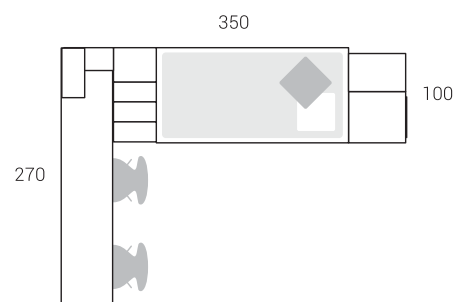

49

Nogal Ceniza Blanco Premium
Ópalo

Nº	Página	Rfa.	Uds.	Artículo	Medidas	Color
01	53	62004	1	Armario 1 puerta batiente	220x50x54	Ópalo
02	56	62053	1	Librería estantes a medida 46	220x46x52	Ópalo
03	89	62594	1	Espejo terminación costado	220x56x2	Nogal
04	117	64377	1	Estante doble	46x32x26	Ópalo
05	117	64378	1	Estante doble	46x52x26	Ópalo
06	145	66042	1	Soporte encimera 4 cajones	72x35x49	Blanco
07	150	66170	1	Soporte encimera lateral	72x2/15x49	Blanco
08	154	66332	1	Encimera recta de 51	3x270x51	Blanco
09	170	68112	1	Cabecero nido extraíble zapatero	72x100x49	Blanco
10	203	68708	1	Litera 706 + 2 cajones a suelo	160x202x100	Nogal
11	208	68744	1	Panel "a medida" sobre litera	60x3x100	Nogal
12	211	68874	1	Escalera 3 cajas de 1 cajón	99x47x99	Ópalo