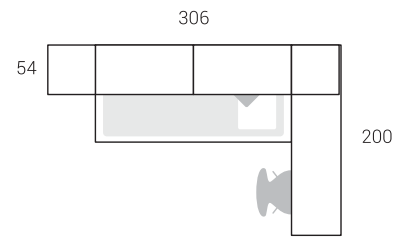

25

Nº	Página	Rfa.	Uds.	Artículo	Medidas	Color
01	54	62036	1	Armario modular 1 puerta 4 cajones	220x50x54	Beige / Nogal
02	108	64082	2	Altillo 1 puerta elevable	51x103x54	Beige
03	110	64216	1	Armario sobre encimera	145x50x54	Beige / Nogal
04	122	64488	1	Estante con panel	40x206x24	Chocolate
05	148	66150	1	Soporte encimera diáfano CPU	72x25x49	Nogal
06	154	66328	1	Encimera recta de 51	3x200x51	Nogal
07	170	68112	1	Cabecero nido extraíble zapatero	72x100x49	Beige
08	190	68506	1	Compacto nº 72, 3 caj. + arrastre	72x202x100	Chocolate
						Total puntos