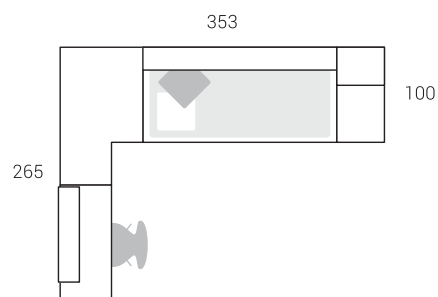

13

Nº	Página	Rfa.	Uds.	Artículo	Medidas	Color
01	25	61315	1	Armario angular 90° doble fond.lzq	242x145x97	Ópalo
02	111	64244	1	Librería sobre encimera 1 puerta	145x50x40	Ópalo / Berenjena
03	121	64450	1	Panel nº 146 6 estantes	167x100x22	Ópalo / Berenjena
04	122	64467	1	Estante con panel	40x100x24	Ópalo
05	122	64488	1	Estante con panel	40x206x24	Ópalo
06	146	66082	1	Soporte encimera 2 puertas	72x45x49	Blanco
07	151	66218	1	Soporte encimera metálico	3x3x30	Blanco
08	154	66304	1	Encimera recta de 54	3x120x54	Blanco
09	169	68106	1	Cabecero nido 4 cajones con tapa	74x52x100	Ópalo
10	196	68620	1	Compacto 9070 mixt,cama extr.ocu	90x202x100	Arena