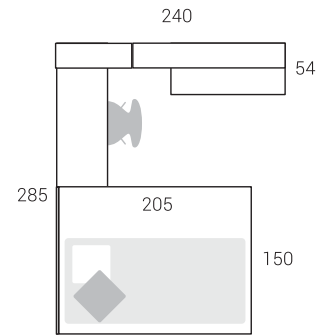

59

Nº	Página	Rfa.	Uds.	Artículo	Medidas	Color
01	122	64462	1	Estante con panel	40x40x24	Chocolate
02	122	64465	1	Estante con panel	40x80x24	Blanco
03	122	64465	1	Estante con panel	40x80x24	Chocolate
04	122	64472	1	Estante con panel	40x120x24	Nogal
05	122	64472	1	Estante con panel	40x120x24	Nogal
06	122	64478	1	Estante con panel	40x160x24	Blanco
07	134	65220	1	Mesita 3 cajones sin zócalo	54x35x50	Ópalo
08	141	66284	4	Rueda fórmula	5x3x3	Neutro
09	151	66214	1	Soporte encim. metal. Cuadrado	80x5x49	Blanco
10	154	66326	1	Encimera recta de 51	3x135x51	Blanco
11	154	66304	1	Encimera recta de 54	3x120x54	Ópalo
12	167	68044	1	Cabecero nº 2 a medida	90x150x3	Nogal / Choco./ Blanco / Ópalo
13	176	68220	1	Tarima fija con arcón doble	31x202x150	Blanco
14	209	68830	2	Armario 1 puerta bajo cama	120x60x54	Ópalo