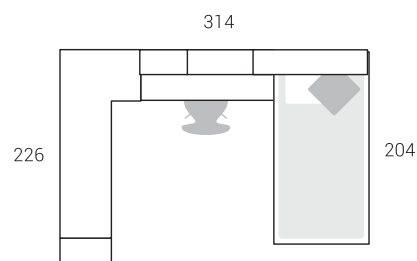

30

Nº	Página	Rfa.	Uds.	Artículo	Medidas	Color
01	32	61372	1	Armario angul 90°- 2pt.corred. nº3C	242x200x79	Blanco
02	47	61587	1	Terminal estantería nº85 Izquierdo	242x26x52	Ópalo / Roble / Berenjena
03	118	64152	1	Módulo 1 puerta elevable	40x90x28	Roble
04	118	64396	1	Estante pinza sin trasera	44x120x28	Berenjena
05	120	64422	1	Estante panel de 50 – 1 puerta	167x50x24	Ópalo / Roble
06	149	66132	1	Soporte encimera 2 cajones	72x40x49	Berenjena
07	150	66184	2	Panel/soporte encimera a medida	72x117x2	Ópalo
08	151	66218	1	Soporte encimera metálico	3x3x30	Blanco
09	154	66326	1	Encimera recta 51	3x135x51	Blanco
10	179	68240	1	Tarima ciega 2 cajones	31x200x100	Ópalo