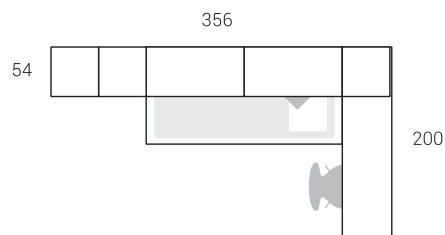

06

Roble Blanco Platino
Blanco Premium Berenjena

Nº	Página	Rfa.	Uds.	Artículo	Medidas	Color
01	13	61004	1	Armario 1 puerta batiente	242x50x54	Blanco
02	14	61036	1	Armario modular 1 puerta 4 cajones	242x50x54	Blanco / Berenjena / Platino
03	108	64082	2	Altillo 1 puerta elevable	51x103x54	Blanco
04	110	64206	1	Armario sobre encimera	167x50x54	Blanco / Berenjena
05	122	64488	1	Estante con panel	40x206x24	Roble
06	148	66150	1	Soporte encimera diáfano CPU	72x25x49	Berenjena
07	154	66328	1	Encimera recta de 51	3x200x51	Berenjena
08	170	68112	1	Cabecero nido extraíble zapatero	72x100x49	Platino
09	190	68506	1	Compacto nº 72, 3 caj. + arrastre	72x202x100	Platino