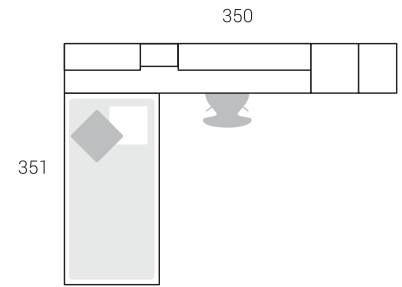

32

Nº	Página	Rfa.	Uds.	Artículo	Medidas	Color
01	53	62013	1	Armario 2 puertas batientes	220x50x54	Blanco
02	88	62592	1	Módulo terminal zapatero nº90 dch	220x40x52	Blanco
03	119	64402	1	Estante doble 1 puerta elevable	40x80x28	Beige / Chocolate
04	119	64407	1	Estante doble 1 puerta elevable	40x140x28	Caqui / Beige
05	122	64482	1	Estante con panel	40x145x24	Caqui
06	145	66024	1	Soporte encimera 2 cajones	72x40x49	Chocolate
07	154	66334	1	Encimera recta de 51	3x260x51	Beige
08	170	68112	1	Cabecero nido extraíble zapatero	72x100x49	Beige
09	188	55-4	1	Nido nº55 con somier arrastre	54x202x100	Roble