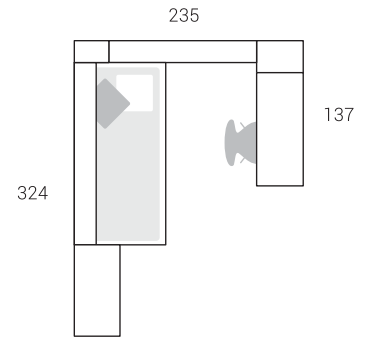

38

Nº	Página	Rfa.	Uds.	Artículo	Medidas	Color
01	76	62400	1	Armario 2 pt.correderas nº1C 4cv.	220x120x54	Blanco
02	86	62584	1	Librero terminal 2 puertas nº81	220x52x35	Blanco / Caqui
03	122	64465	1	Estante con panel	40x80x24	Caqui
04	122	64478	1	Estante con panel	40x160x24	Ópalo
05	122	64480	1	Estante con panel	40x180x24	Ópalo
06	132	65024	1	Mesita 2 puertas	41x100x50	Ópalo
07	151	66214	1	Soporte encimera metál.cuadrado	72x5x49	Blanco
08	153	66260	1	Copete encimera h-12	12x101'5x3	Blanco
09	155	66390	1	Encimera menguante 51/48	3x135x51	Blanco
10	166	68026	1	Cabecero nº 3 a medida	90x200x3	Blanco / Caqui / Ópalo
11	179	68240	1	Tarima ciega 2 cajones	31x200x100	Ópalo