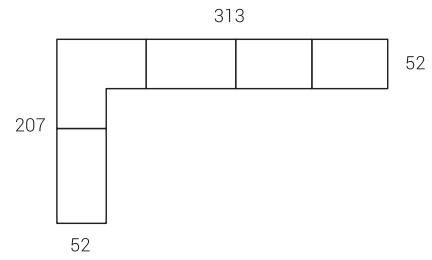

61

Blanco Premium

Nº	Página	Rfa.	Uds.	Artículo	Medidas	Color
01	94	V63000	1	Costado izquierdo mecan.1 cara	242x2x52	Blanco
02	94	V63008	1	Costado derecho mecan. 1 cara	242x2x52	Blanco
03	94	V63016	4	Costado central mecan. 2 caras	242x3x52	Blanco
04	95	V63032	2	Estructura de 60	242x60x52	Blanco
05	95	V63034	1	Estructura de 80	242x80x52	Blanco
06	95	V63036	1	Estructura de 100	242x100x52	Blanco
07	95	V63050	1	Estructura de rincón 102	242x102x102	Blanco
08	96	V63066	1	Partidor vertical	99x2x50	Blanco
09	96	V63070	1	Partidor vertical	117x2x50	Blanco
10	98	V63112	1	Cajonería 2 cajones	34x60x49	Blanco
11	98	V63130	1	Cajonería 3 cajones	65x40x49	Blanco
12	98	V63134	1	Cajonería 3 cajones	65x80x49	Blanco
13	99	V63150	3	Estantes 40	2x40x50	Blanco
14	99	V63152	4	Estantes 60	2x60x50	Blanco
15	99	V63152	4	Estantes a medida 49	2x49x50	Blanco
16	99	V63154	1	Estante 80	2x80x50	Blanco
17	99	v63156	1	Estante 100	2x100x50	Blanco