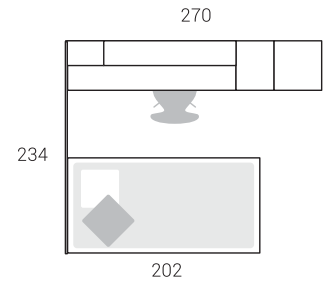

56

Nº	Página	Rfa.	Uds.	Artículo	Medidas	Color
01	53	62004	1	Armario 1 puerta	220x50x54	Ópalo
02	56	62061	1	Librería 4 cajones y 1 puerta	220x40x54	Ópalo
03	119	64407	2	Estante doble 1 puerta elevable	40x140x28	Chocolate
04	123	64526	1	Estante pared con herraje	3x140x20	Nogal
05	132	65020	1	Mesita 2 puertas	41x80x50	Ópalo
06	148	66150	1	Soporte encimera diáfano	72x25x49	Blanco
07	150	66192	1	Panel soporte encimera	72x200x2	Nogal
08	151	66218	1	Soporte encimera metálico	3x3x30	Blanco
09	154	66328	1	Encimera recta 51, a medida 180	3x200x51	Blanco
10	176	68226	1	Tarima con apertura lateral	31x196x100	Blanco