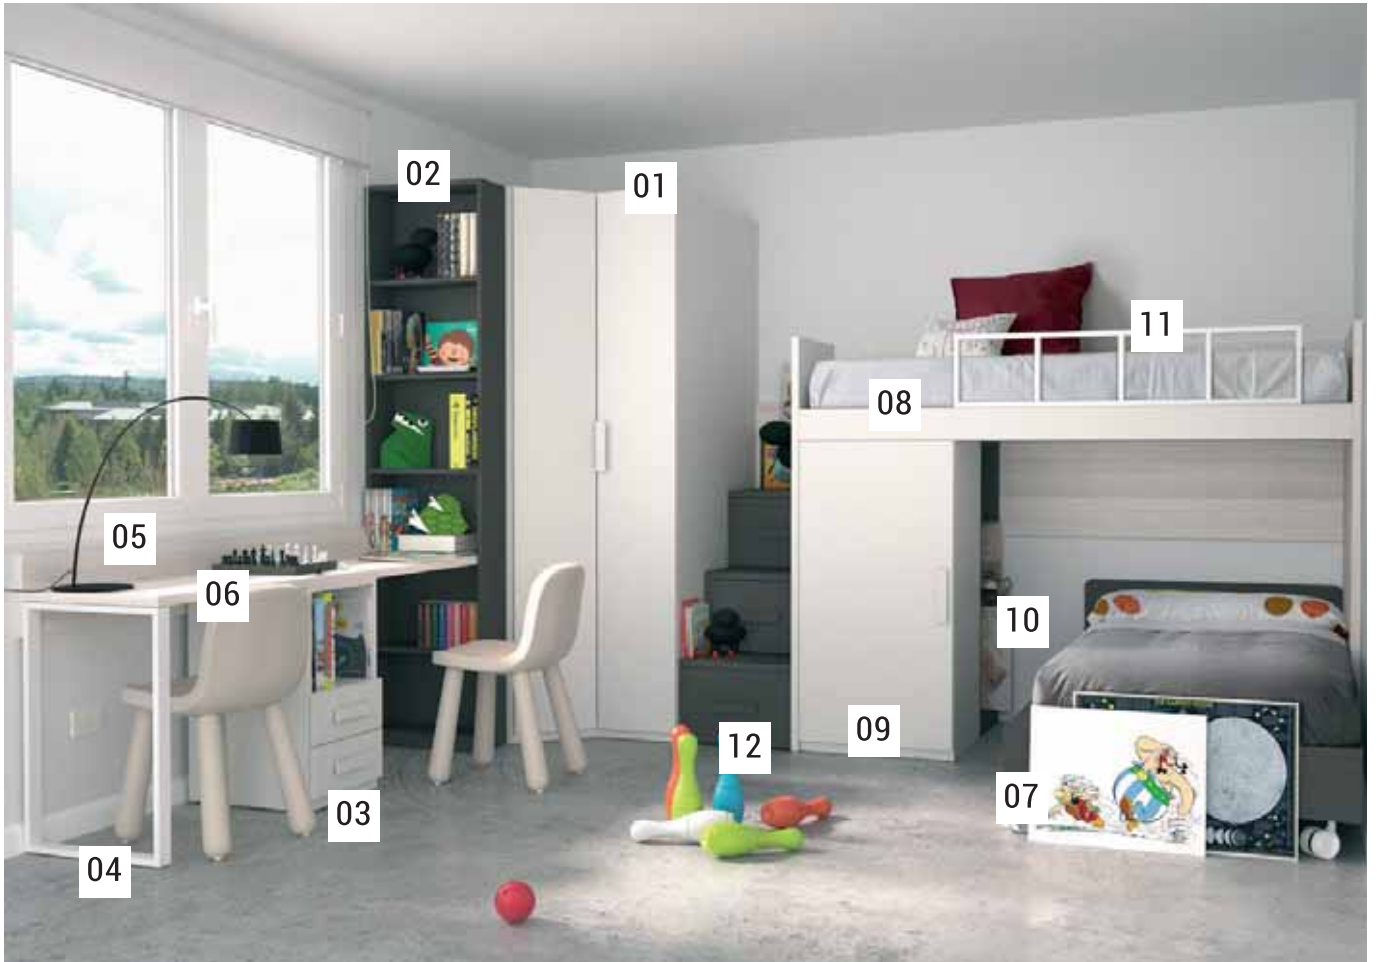

47

Nº	Página	Rfa.	Uds.	Artículo	Medidas	Color
01	69	62366	1	Armario angular 2 puertas 135° Izq	220x114x127	Platino
02	87	62586	1	Terminal estantería nº 83	220x52x20	Chocolate
03	145	66024	1	Soporte encimera 2 cajones	72x40x49	Platino
04	151	66214	1	Soporte encimera metal cuadrado	72x5x49	Blanco
05	153	66254	1	Copete encimera a medida 181.5	18x202x3	Roble
06	155	66400	1	Encimera manguante 51/48	3x200x51	Roble
07	165	67999	1	Cama con ruedas de h-10	70x202x100	Chocolate
08	206	68726	1	Cama elevada nº 726	160x202x100	Platino
09	209	68830	1	Armario 1 puerta bajo cama	120x60x54	Platino
10	209	68840	1	Librería bajo cama	120x43x52	Chocolate
11	210	68860	1	Protector metálico nº2	27x120x3	Blanco
12	211	68874	1	Escalera 3 cajas de 1 cajón	99x47x99	Chocolate