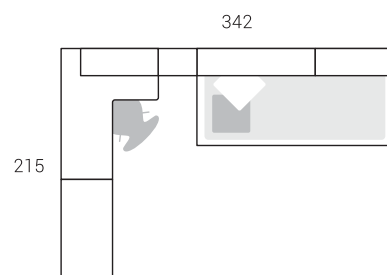

15

Ópalo
Liquen

Blanco Premium
Caqui

Nº	Página	Rfa.	Uds.	Artículo	Medidas	Color
01	58	62113	1	Armario 2 puertas batientes 2 cv.	220x80x54	Ópalo
02	119	64400	1	Estante doble	40x80x26	Ópalo
03	119	64402	1	Estante doble 1 puerta elevable	40x80x28	Ópalo
04	119	64404	1	Estante doble 1 puerta elevable	40x120x28	Ópalo / Liquen
05	119	64409	1	Estante doble 1 puerta elevable	40x162x28	Ópalo / Caqui
06	150	66170	1	Soporte encimera lateral	72x2/15x49	Blanco
07	156	66544	1	Encimera angular 2 radios	3x135x100	Blanco
08	183	68334	1	Tarima block nº 48 2+2 caj.-huec.ab	48x202x100	Blanco / Ópalo / Liquen
09	184	68370	1	Protector pared sobre tarima	24x202x3	Ópalo