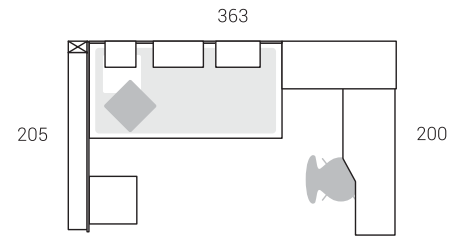

58

Nogal Ceniza		Chocolate
Blanco Premium		Ópalo
Agua		Berenjena

Nº	Página	Rfa.	Uds.	Artículo	Medidas	Color
01	78	62455	1	Armario 4 pta.correderas y diáfano	220x140x52	Blanco / Nogal / Agua
02	117	64370	1	Cubo diáfano, Qbo5	30x30x26	Ópalo
03	117	64377	1	Estante doble	46x32x26	Berenjena
04	117	64377	1	Estante doble	46x32x26	Chocolate
05	117	64378	1	Estante doble	46x52x26	Agua
06	134	65212	1	Mesita 2 cajones sin zócalo	37x40x50	Agua
07	141	66284	4	Rueda fórmula	5x3x3	Neutro
08	149	66124	1	Soporte de encimera, 1 archivador	72x45x49	Ópalo
09	153	66252	1	Copete de encimera	18x240x3	Ópalo
10	155	66405	1	Encimera menguante 65/51	3x240x65	Ópalo
11	166	68006	1	Cabecero nº1	100x205x3	Ópalo
12	167	68066	1	Arrimadero/cabecero cajead	100x205x20	Ópalo
13	177	68236	1	Aro de cama lacado con ruedas	20x202x100	Agua