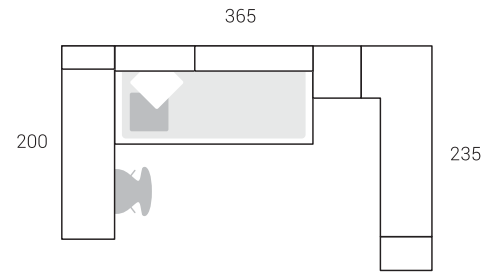

01

Agua  Blanco Premium 
 Ópalo 

Nº	Página	Rfa.	Uds.	Artículo	Medidas	Color
01	25	61315	1	Armario angular 90° doble fondo	242x145x97	Blanco
02	120	64416	1	Repisa 2 puertas	80x80x28	Blanco/Agua
03	120	64418	1	Estante Pared de 100	167x100x22	Ópalo
04	120	64422	1	Estante Pared de 50 1 puerta	167x50x24	Blanco
05	145	66024	1	Soporte de encimera 2 cajones	72x40x49	Blanco/Ópalo
06	151	66218	1	Soporte de encimera metálico	3x3x30	Metálico
07	154	66306	1	Encimera recta 54	3x135x54	Blanco
08	173	68154	1	Cabec.Nido 1pta.extrai.Zapatero	242x100x32	Blanco/Agua
09	196	68620	1	Compacto 9070 mixto extraíble 2 c	90x202x100	Blanco

02

Blanco Premium   Chocolate

Nº	Página	Rfa.	Uds.	Artículo	Medidas	Color	Puntos
01	33	61375	1	Armario angular 90° 2p.corrd.nº4C	242x200x79	Blanco / Chocolate	2213
02	45	61580	1	Módulo terminal	242x35x54	Blanco / Chocolate	624
03	46	61584	1	Librero terminal 2 ptas. nº81	242x52x35	Blanco / Chocolate	599
04	118	64386	1	Módulo 2 puertas batientes	30x120x28	Blanco	288
05	118	64399	1	Estante pinza sin trasera	34x120x28	Blanco	178
06	122	64483	1	Estante con panel	40x167x24	Chocolate	245
07	7	amed.	1	Panel composición	36x120x2	Chocolate	89
08	7	amed.	1	Panel composición	38x91x2	Chocolate	72
09	148	66164	1	Soporte encimera diáfano	72x25x49	Chocolate	270
10	154	66328	1	Encimera recta 51	3x200x51	Blanco	130
11	170	68112	1	Cabecero nido extraíble zapatero	72x100x49	Blanco	516
12	182	68320	1	Tarima block nº 48 / 2 caj + 2 pta.	48x202x100	Blanco	1400
13	184	68370	1	Protector pared recto s/tarima	24x202x3	Blanco	84
Total puntos							6708