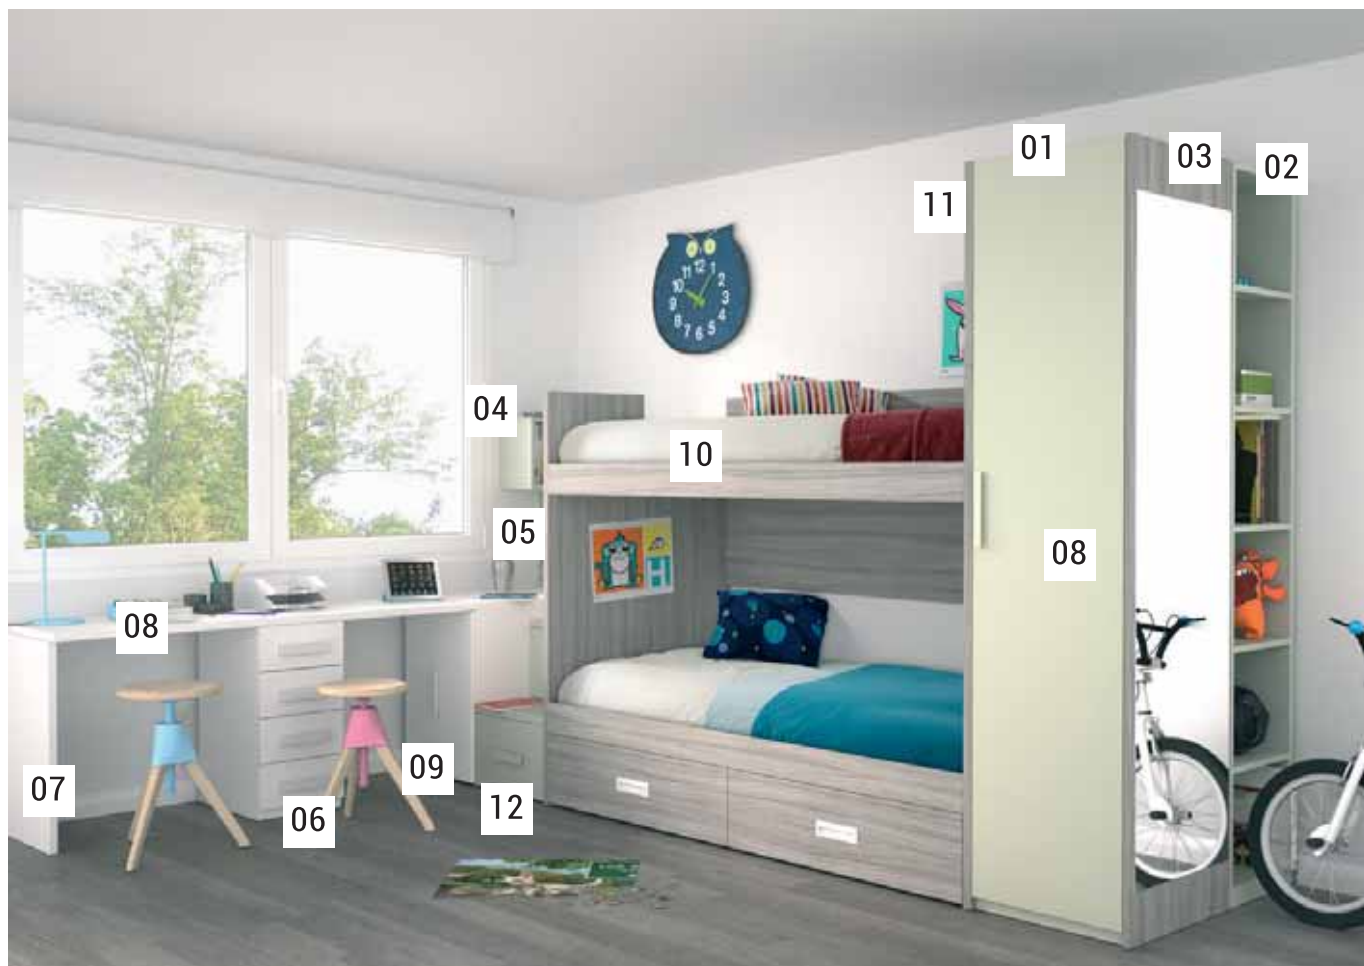

49

Nogal Ceniza Blanco Premium
Ópalo

Nº	Página	Rfa.	Uds.	Artículo	Medidas	Color
01	53	62004	1	Armario 1 puerta batiente	220x50x54	Ópalo
02	56	62053	1	Librería estantes a medida 46	220x46x52	Ópalo
03	89	62594	1	Espejo terminación costado	220x56x2	Nogal
04	117	64377	1	Estante doble	46x32x26	Ópalo
05	117	64378	1	Estante doble	46x52x26	Ópalo
06	145	66042	1	Soporte encimera 4 cajones	72x35x49	Blanco
07	150	66170	1	Soporte encimera lateral	72x2/15x49	Blanco
08	154	66332	1	Encimera recta de 51	3x270x51	Blanco
09	170	68112	1	Cabecero nido extraíble zapatero	72x100x49	Blanco
10	203	68708	1	Litera 706 + 2 cajones a suelo	160x202x100	Nogal
11	208	68744	1	Panel "a medida" sobre litera	60x3x100	Nogal
12	211	68874	1	Escalera 3 cajas de 1 cajón	99x47x99	Ópalo