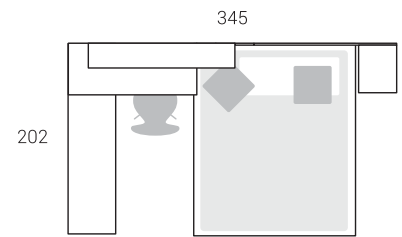

54

Nogal Ceniza   Agua
Blanco Premium   Berenjena

Nº	Página	Rfa.	Uds.	Artículo	Medidas	Color
01	122	64464	1	Estante panel	60x60x24	Berenjena
02	122	64476	1	Estante panel	40x135x24	Agua
03	122	64478	1	Estante panel	40x160x24	Nogal
04	133	65122	1	Mesita 3 cajones	58x40x50	Berenjena
05	147	66100	1	Soporte módulo divisor con tapa 2	72x202x50	Agua / Nogal
06	151	66224	1	Soporte encimera metálico de 30	41x30x3	Blanco
07	154	66306	1	Encimera recta fondo 54	3x135x54	Blanco
08	167	68047	1	Cabecero nº2 a medida	90x210x3	Nogal / Agua / Berenjena
09	179	68244	1	Tarima ciega 4 cajones a 2 caras	31x170x200	Blanco