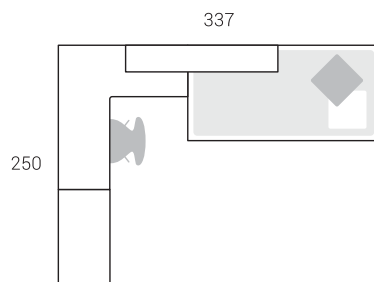

16

Nº	Página	Rfa.	Uds.	Artículo	Medidas	Color
01	53	62004	1	Armario 1 puerta batiente	220x50x54	Agua
02	111	64254	1	Librería sobre encimera	145x50x38	Agua
03	119	64410	1	Estante doble 1 puerta elevable	40x206x28	Agua
04	122	64488	1	Estante con panel	40x206x24	Nogal
05	138	65460	1	Módulo tecnológico con ruedas	120x60x30	Agua
06	145	66014	1	Soporte encimera 1 cajón	72x40x49	Platino / Agua
07	154	66328	1	Encimera recta de 51	3x200x51	Nogal
08	170	68112	1	Cabecero nido extraíble zapatero	72x100x49	Platino
09	199	97-152	1	Compacto nº97 mixto, 2 caj.arrastre	90x202x100	Platino / Nogal