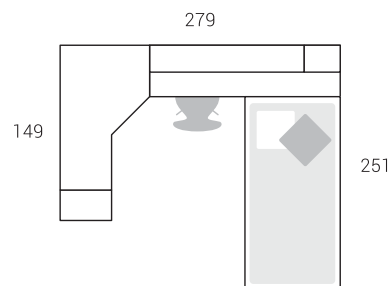

20

Nº	Página	Rfa.	Uds.	Artículo	Medidas	Color
01	26	61320	1	Armario angular 2 pta. 135° Dcho.	242x114x79	Blanco / Ópalo
02	45	61580	1	Módulo terminal	242x35x54	Ópalo / Chocolate
03	120	64430	1	Estante panel 1 puerta	80x100x28	Ópalo / Chocolate
04	122	64478	1	Estante con panel	40x160x24	Ópalo
05	151	66218	1	Soporte encimera metálico	3x3x30	Blanco
06	154	66328	1	Encimera recta de 51	3x200x51	Blanco
07	170	68112	1	Cabecero nido extraíble zapatero	72x100x49	Blanco
08	183	68334	1	Tarima Block nº48 2+2 caj.-huec.ab	48x202x100	Blanco / Chocolate
09	185	68384	1	Aro sobre tarima a 2 lados	24x202x100	Ópalo