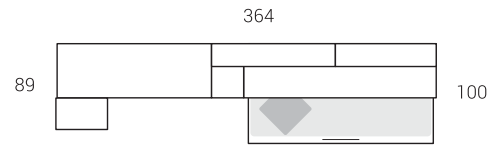

28

Blanco Premium Agua

Nº	Página	Rfa.	Uds.	Artículo	Medidas	Color
01	22	61301	1	Armario rincón 1puerta batiente	242x114x54	Blanco
02	45	61581	1	Módulo terminal	202x35x54	Blanco / Agua
03	46	61584	1	Librero terminal 2 puertas	242x52x35	Blanco / Agua
04	122	64470	1	Estante panel	40x110x24	Agua
05	122	64477	1	Estante panel	40x140x24	Agua
06	181	66624	1	Conjunto escritorio extraibl,c/tarima	75x212x100	Blanco