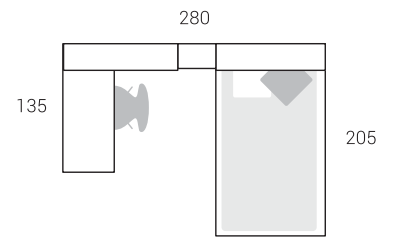

57

Nº	Página	Rfa.	Uds.	Artículo	Medidas	Color
01	112	64316	1	Estante doble partidor	40x120x26	Orquídea
02	112	64324	1	Estante doble 2 partidores	40x180x26	Orquídea
03	119	64404	2	Estante doble 1 pta.elevable 60	40x120x28	Orquídea / Fucsia
04	145	66024	1	Soporte encimera 2 cajones	72x40x49	Arena
05	154	66306	1	Encimera recta de 54	3x135x54	Arena
06	165	67995	1	Cabecero nº 4	100x120x3	Arena / Orquídea / Fucsia
07	176	68202	1	Tarima fija	31x202x115	Arena