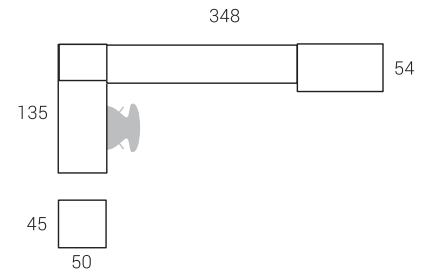

53

Nº	Página	Rfa.	Uds.	Artículo	Medidas	Color
01	57	62084	1	Armario 2 puertas	220x90x54	Chocolate
02	111	64254	1	Librería sobre encimera	145x50x38	Beige
03	134	65214	1	Mesita 2 cajones sin zócalo	37x45x50	Chocolate
04	141	66284	4	Ruedas fórmula	5x3x3	Neutro
05	150	66172	1	Soporte encimera lateral angular	72x49x49	Beige
06	151	66214	1	Soporte encimera metal cuadrado	72x5x49	Blanco
07	154	66326	1	Encimera recta de 51	3x135x51	Blanco
08	214	68914	1	Litera horizontal	220x207x40	Roble

Opción Detalle

09	122	64494	1	Estante con panel a medida	40x207x24	Chocolate
10	213	68908	1	Cama exenta abatible horizontal	110x207x54	Blanco