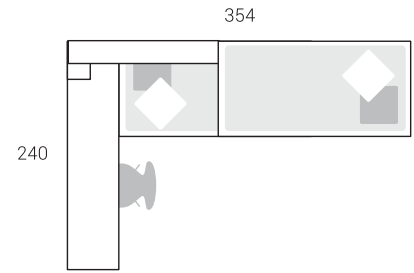

48

Nº	Página	Rfa.	Uds.	Artículo	Medidas	Color
01	122	64481	1	Estante con panel	40x152x24	Agua
02	122	64462	1	Estante con panel	40x40x24	Agua
03	146	66066	1	Soporte de encimera 1 pta+hueco	72x45x49	Agua / Blanco
04	154	66330	1	Encimera recta 51	3x240x51	Blanco
05	170	68112	1	Cabecero nido extraible zapatero	72x100x49	Blanco
06	180	68252	1	Tarima Block nº 31 2 caj.+hueco	31x202x100	Agua / Blanco
07	206	68732	1	Base cama elevada nº 732	40x202x103	Agua
08	208	68746	1	Trasera bajo cama elevada	120x100x3	Roble
09	208	68746	1	Trasera bajo cama elevada "a med"	72x120x3	Roble
10	209	68800	1	Armario 1 puerta bajo cama	120x52x99	Blanco
11	209	68820	1	Módulo 6 cajones bajo cama	120x52x99	Blanco / Agua / Platino / Horizonte / Azul / Roble
12	210	68850	1	Escalera intermedia nº1 metálica	89x30	Blanco
13	210	68866	1	Protector nº 66 diseño	35x100	Agua