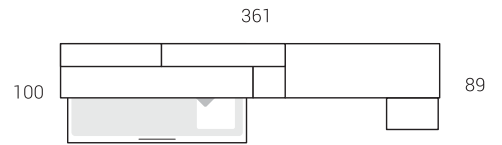

41

Roble Blanco

Ópalo
Caqui

Nº	Página	Rfa.	Uds.	Artículo	Medidas	Color
01	22	61301	1	Armario rincón 1puerta batiente	242x114x54	Ópalo
02	45	61581	1	Módulo terminal	202x35x54	Ópalo / Caqui
03	46	61584	1	Librero terminal 2 puertas nº81	242x52x35	Caqui / Roble
04	122	64467	1	Estante con panel	40x100x24	Roble
05	122	64477	1	Estante con panel	40x140x24	Roble
06	158	66620	1	Escritorio extraíble	75x212x54	Ópalo
07	179	68239	1	Tarima 2 cajones con ruedas	31x202x100	Caqui