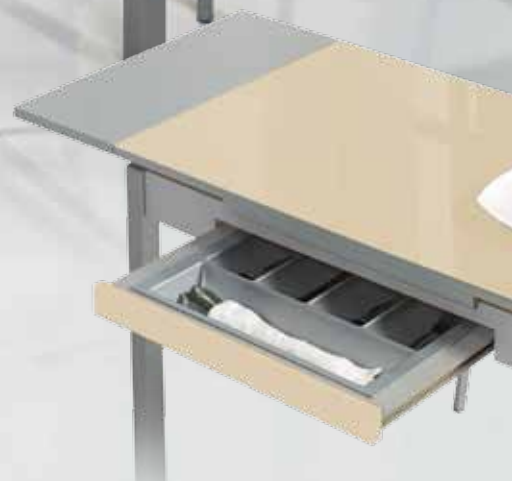

EUROS

159	Mesa Ext. 90x50 (140x50) Aluminio T-Cristal	
708	Mesa Ext. 100x60 (150x60) Aluminio T-Cristal	
709	Mesa Ext. 110x70 (170x70) Aluminio T-Cristal	
169	Mesa Ext. 120x80 (190x80) Aluminio T-Cristal	
721	Silla Aluminio Asiento Polipiel	
703	Taburete Aluminio Asiento Polipiel	

EUROS

170	Mesa 90x50 (90x70) (90x90) 2 Ext. Aluminio T-Cristal	
702	Silla Aluminio Asiento Polipiel